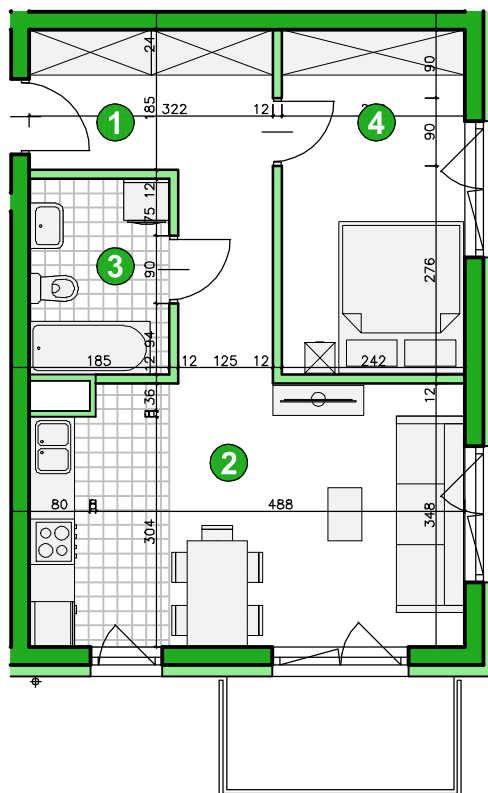

osiedle
ŚWIERGOTKI
ul. Świergotki i Przepiórki, Szczecin

KONDYGNACJA **PIĘTRO 1**

POKOJE **2**

POWIERZCHNIA **44,16m²**

ZESTAWIENIE POWIERZCHNI

1	Korytarz	9,29m ²
2	Pokój dzienny z aneksem	19,38m ²
3	Łazienka	4,66m ²
4	Pokój	10,83m ²
Razem		44,16m²
	Balkon	4,50m ²