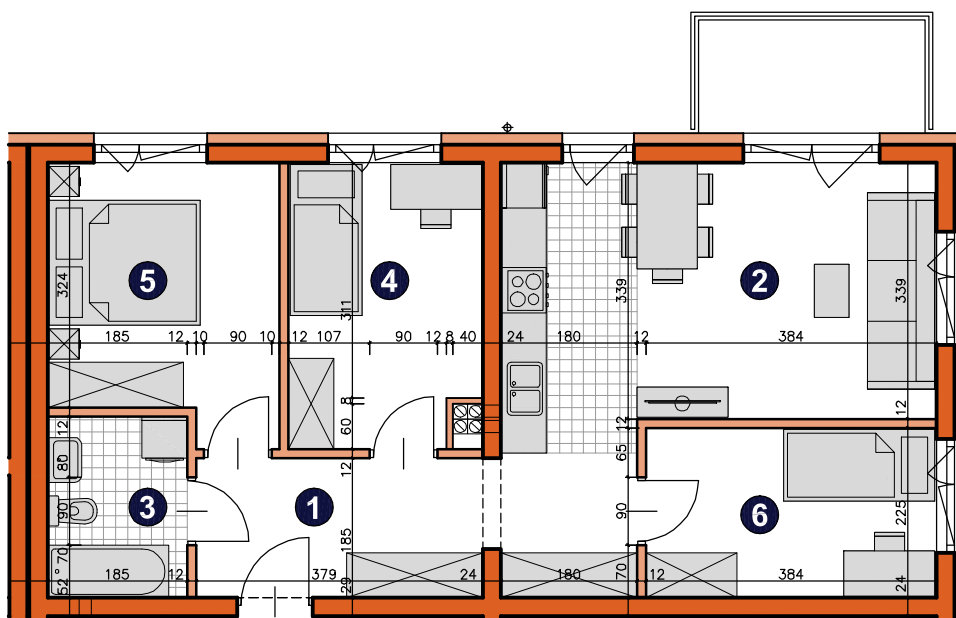

osiedle
ŚWIERGOTKI
ul. Świergotki i Przepiórki, Szczecin

KONDYGNACJA **PIĘTRO 1**POKOJE **4**POWIERZCHNIA **62,63m²**

ZESTAWIENIE POWIERZCHNI

1	Korytarz	6,84m ²
2	Pokój dzienny z aneksem	23,45m ²
3	Łazienka	4,31m ²
4	Pokój	10,35m ²
5	Pokój	9,22m ²
6	Pokój	8,46m ²
RAZEM		62,63m²
	Balkon	4,50m ²