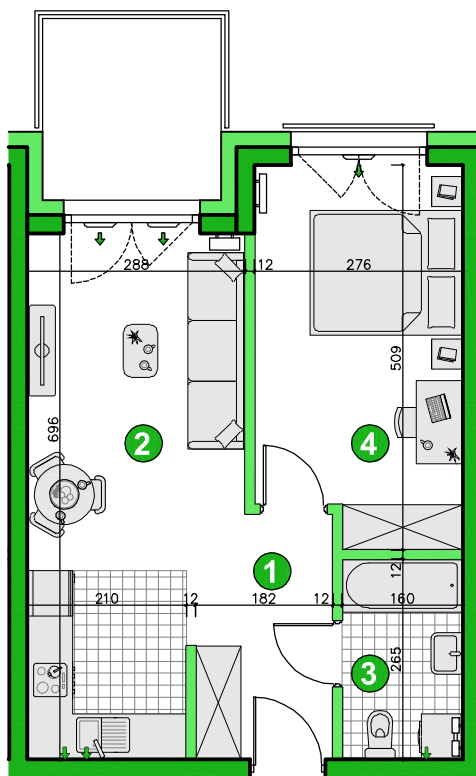

KONDYGNACJA **PIĘTRO 1**
 POKOJE **2**
 POWIERZCHNIA **40,48m²**

Przedstawiona aranżacja lokalu ma charakter wyłącznie reklamowy i informacyjny oraz nie stanowi oferty w rozumieniu ustawy z dnia 23 kwietnia 1964 r. Kodeks Cywilny.

ZESTAWIENIE POWIERZCHNI

1	Korytarz	4,67m ²
2	Pokój dzienny z aneksem	18,58m ²
3	Łazienka	4,11m ²
4	Pokój	13,12m ²
Razem		40,48m²
	Balkon	5,60m ²