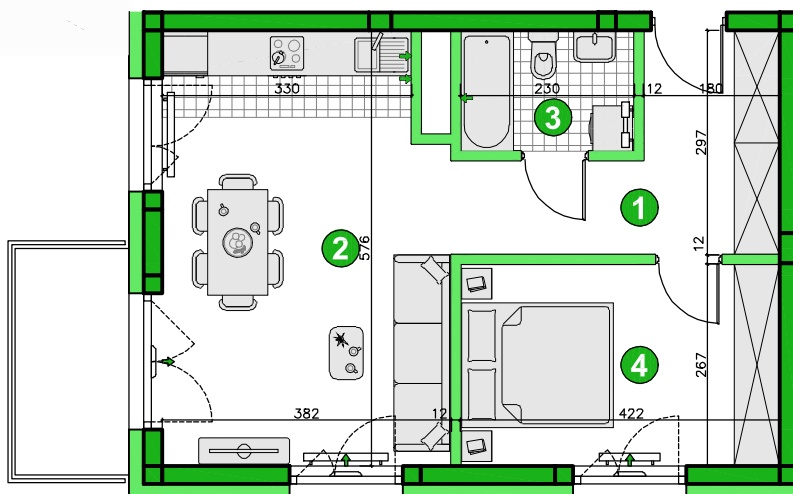

KONDYGNACJA **PIĘTRO 5**
 POKOJE **2**
 POWIERZCHNIA **43,90m²**

Przedstawiona aranżacja lokalu ma charakter wyłącznie reklamowy i informacyjny oraz nie stanowi oferty w rozumieniu ustawy z dnia 23 kwietnia 1964 r. Kodeks Cywilny.

ZESTAWIENIE POWIERZCHNI

1	Korytarz	8,34m ²
2	Pokój dzienny z aneksem	20,94m ²
3	Łazienka	3,56m ²
4	Pokój	11,06m ²
Razem		43,90m²
	Balkon	4,50m ²