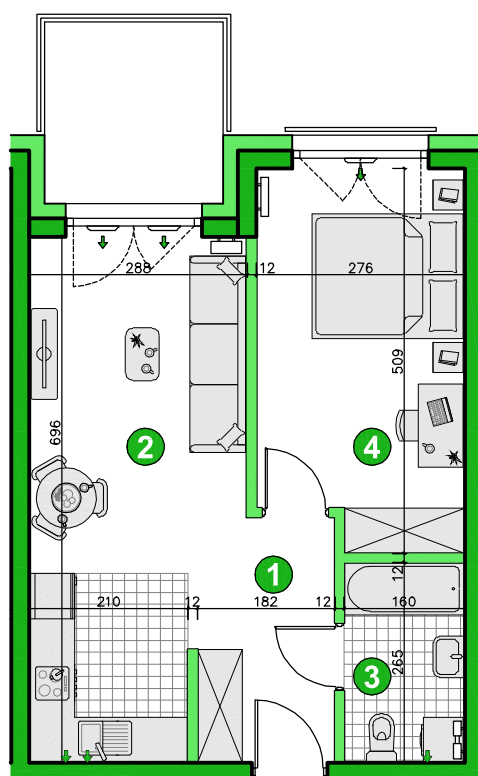

KONDYGNACJA **PIĘTRO 1**  
 POKOJE **2**  
 POWIERZCHNIA **40,48m<sup>2</sup>**

Przedstawiona aranżacja lokalu ma charakter wyłącznie reklamowy i informacyjny oraz nie stanowi oferty w rozumieniu ustawy z dnia 23 kwietnia 1964 r. Kodeks Cywilny.

### ZESTAWIENIE POWIERZCHNI

1	Korytarz	4,67m <sup>2</sup>
2	Pokój dzienny z aneksem	18,58m <sup>2</sup>
3	Łazienka	4,11m <sup>2</sup>
4	Pokój	13,12m <sup>2</sup>
<b>Razem</b>		<b>40,48m<sup>2</sup></b>
	Balkon	5,60m <sup>2</sup>