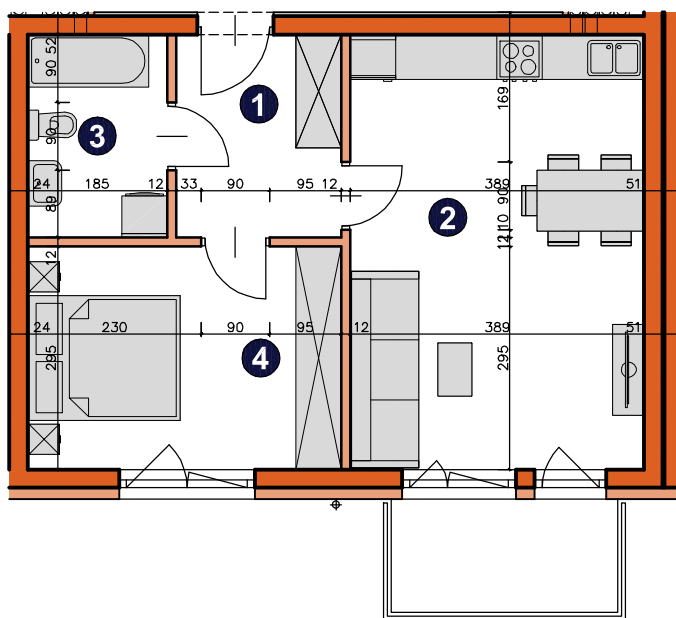

osiedle
ŚWIERGOTKI
ul. Świergotki i Przepiórki, Szczecin

KONDYGNACJA **PIĘTRO 1**POKOJE **2**POWIERZCHNIA **44,71m²**

ZESTAWIENIE POWIERZCHNI

1	Korytarz	5,72m ²
2	Pokój dzienny z aneksem	22,12m ²
3	Łazienka	4,84m ²
4	Pokój	12,03m ²
RAZEM		44,71m²
	Balkon	4,50m ²