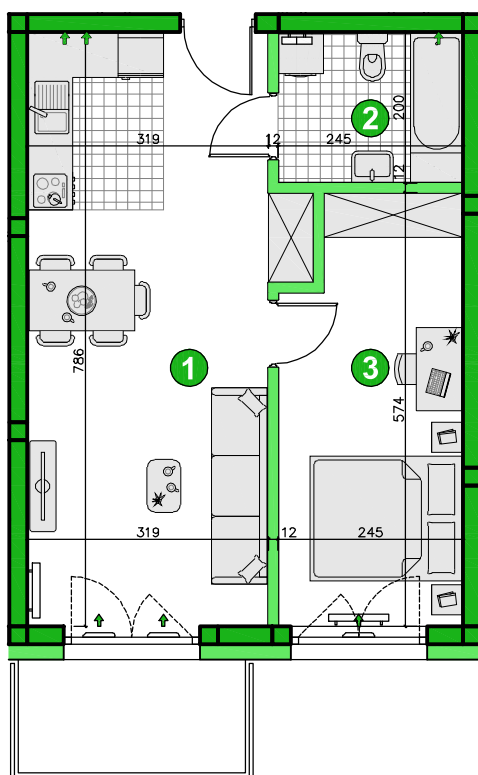

KONDYGNACJA **PIĘTRO 5**
 POKOJE **2**
 POWIERZCHNIA **43,23m²**

Przedstawiona aranżacja lokalu ma charakter wyłącznie reklamowy i informacyjny oraz nie stanowi oferty w rozumieniu ustawy z dnia 23 kwietnia 1964 r. Kodeks Cywilny.

ZESTAWIENIE POWIERZCHNI

1	Pokój dzienny z aneksem	25,44m ²
2	Łazienka	4,76m ²
3	Pokój	13,03m ²
	Razem	43,23m²
	Balkon	4,50m ²