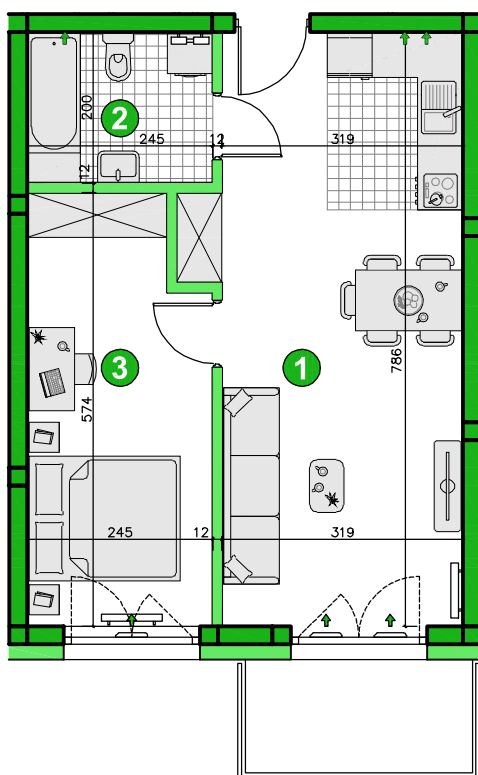

KONDYGNACJA **PIĘTRO 5**
 POKOJE **2**
 POWIERZCHNIA **43,23m²**

Przedstawiona aranżacja lokalu ma charakter wyłącznie reklamowy i informacyjny oraz nie stanowi oferty w rozumieniu ustawy z dnia 23 kwietnia 1964 r. Kodeks Cywilny.

ZESTAWIENIE POWIERZCHNI

1	Pokój dzienny z aneksem	25,44m ²
2	Łazienka	4,76m ²
3	Pokój	13,03m ²
	Razem	43,23m²
	Balkon	4,50m ²