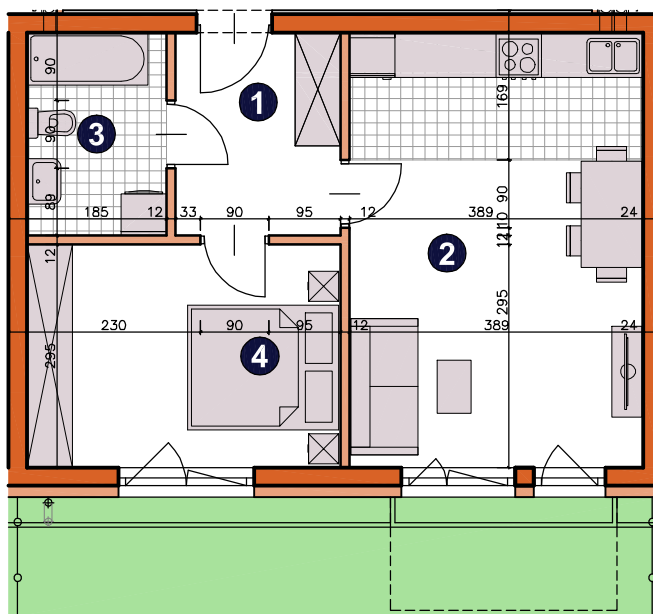

osiedle  
**ŚWIERGOTKI**  
ul. Świergotki i Przepiórki, Szczecin

KONDYGNACJA **PARTER**POKOJE **2**POWIERZCHNIA **44,71m<sup>2</sup>**

### ZESTAWIENIE POWIERZCHNI

1	Korytarz	5,72m <sup>2</sup>
2	Pokój dzienny z aneksem	22,12m <sup>2</sup>
3	Łazienka	4,84m <sup>2</sup>
4	Pokój	12,03m <sup>2</sup>
<b>RAZEM</b>		<b>44,71m<sup>2</sup></b>
	Ogródek	62,00m <sup>2</sup>