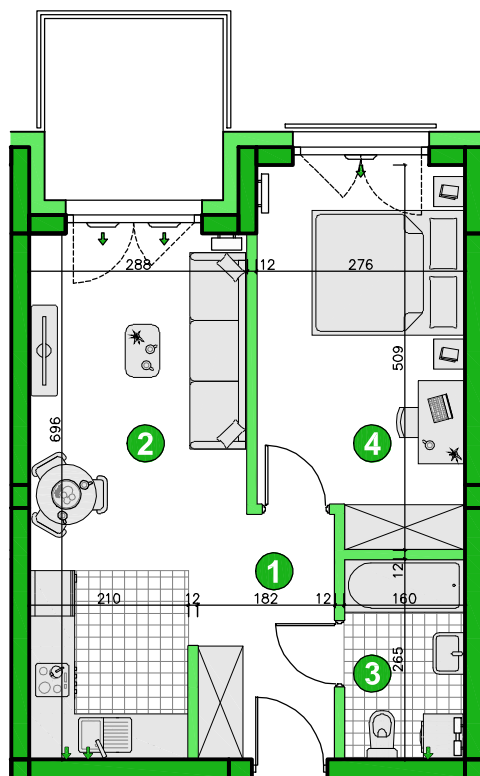

KONDYGNACJA **PIĘTRO 5**
 POKOJE **2**
 POWIERZCHNIA **40,48m²**

Przedstawiona aranżacja lokalu ma charakter wyłącznie reklamowy i informacyjny oraz nie stanowi oferty w rozumieniu ustawy z dnia 23 kwietnia 1964 r. Kodeks Cywilny.

ZESTAWIENIE POWIERZCHNI

1	Korytarz	4,67m ²
2	Pokój dzienny z aneksem	18,58m ²
3	Łazienka	4,11m ²
4	Pokój	13,12m ²
Razem		40,48m²
Balkon		5,60m ²