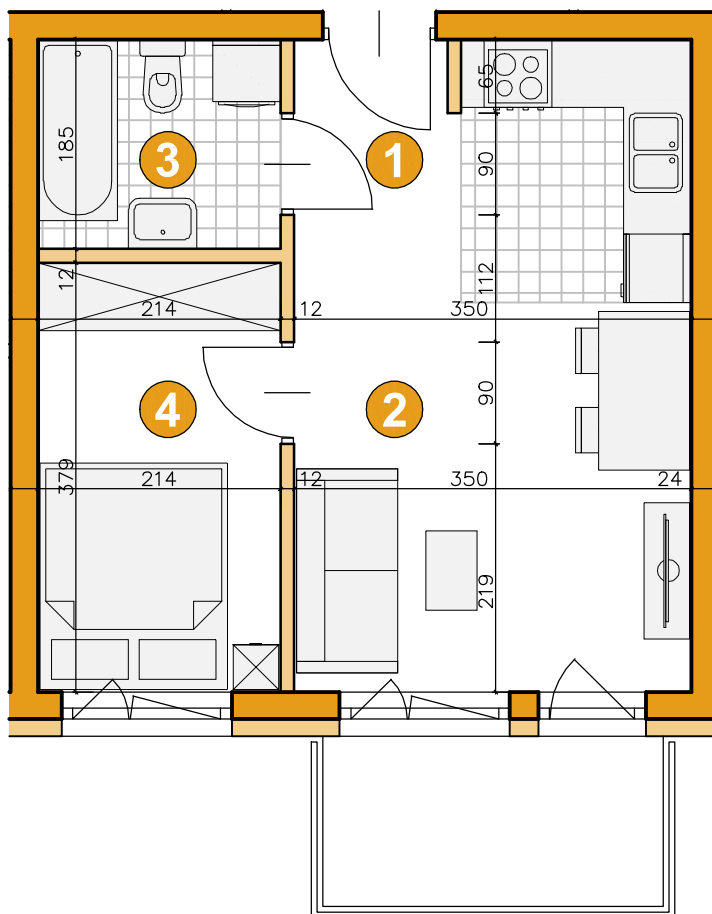

osiedle 
ŚWIERGOTKI

ul. Świergotki i Przepiórki, Szczecin

KONDYGNACJA **PIĘTRO 1**

POKOJE **2**

POWIERZCHNIA **31,55m²**

ZESTAWIENIE POWIERZCHNI

1	Korytarz	2,93m ²
2	Pokój dzienny z aneksem	16,85m ²
3	Łazienka	3,84m ²
4	Pokój	7,93m ²
Razem		31,55m²
	Balkon	4,50m ²