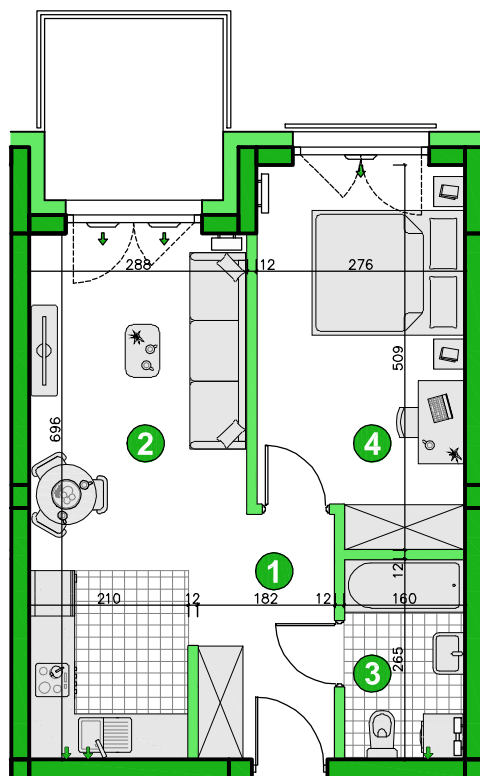

KONDYGNACJA **PIĘTRO 4**  
 POKOJE **2**  
 POWIERZCHNIA **40,48m<sup>2</sup>**

Przedstawiona aranżacja lokalu ma charakter wyłącznie reklamowy i informacyjny oraz nie stanowi oferty w rozumieniu ustawy z dnia 23 kwietnia 1964 r. Kodeks Cywilny.

### ZESTAWIENIE POWIERZCHNI

1	Korytarz	4,67m <sup>2</sup>
2	Pokój dzienny z aneksem	18,58m <sup>2</sup>
3	Łazienka	4,11m <sup>2</sup>
4	Pokój	13,12m <sup>2</sup>
<b>Razem</b>		<b>40,48m<sup>2</sup></b>
Balkon		5,60m <sup>2</sup>