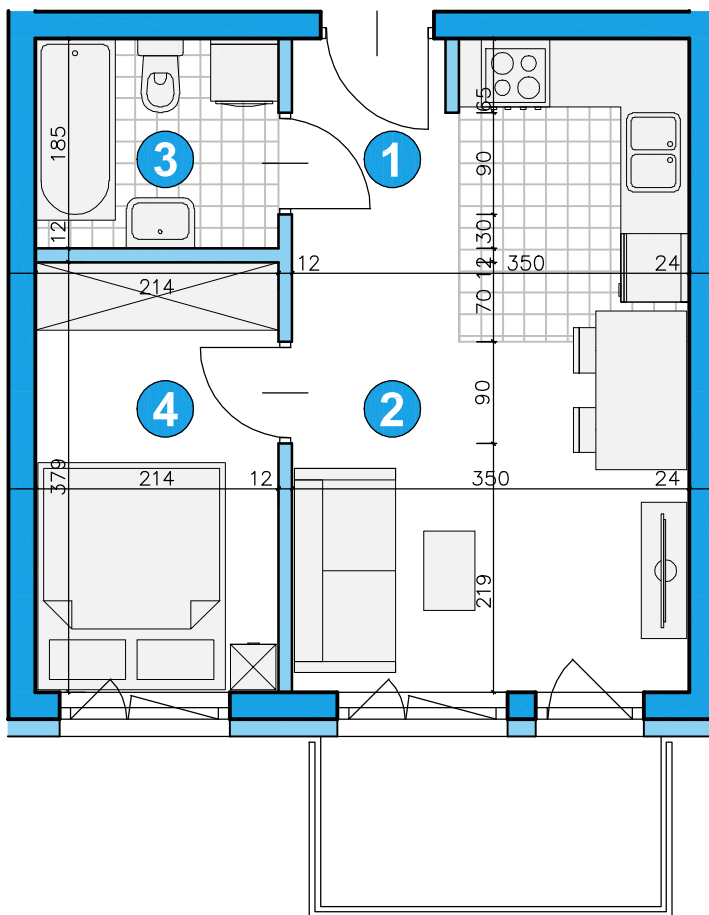

osiedle
ŚWIERGOTKI
ul. Świergotki i Przepiórki, Szczecin

KONDYGNACJA **PIĘTRO 1**

POKOJE **2**

POWIERZCHNIA **31,55m²**

ZESTAWIENIE POWIERZCHNI

1	Korytarz	2,93m ²
2	Pokój dzienny z aneksem	16,85m ²
3	Łazienka	3,84m ²
4	Pokój	7,93m ²
Razem		31,55m²
	Balkon	4,50m ²