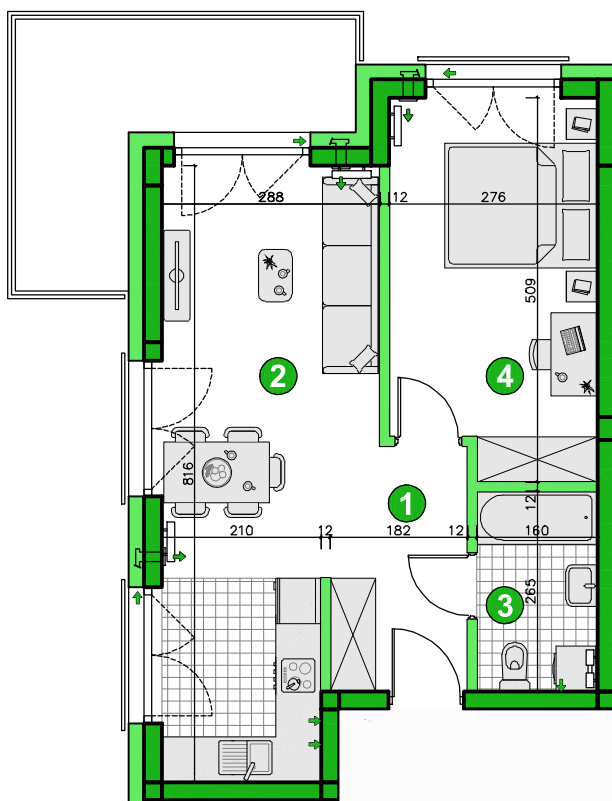

KONDYGNACJA **PIĘTRO 2**  
 POKOJE **2**  
 POWIERZCHNIA **42,98m<sup>2</sup>**

Przedstawiona aranżacja lokalu ma charakter wyłącznie reklamowy i informacyjny oraz nie stanowi oferty w rozumieniu ustawy z dnia 23 kwietnia 1964 r. Kodeks Cywilny.

**ZESTAWIENIE POWIERZCHNI**

1	Korytarz	4,68m <sup>2</sup>
2	Pokój dzienny z aneksem	21,06m <sup>2</sup>
3	Łazienka	4,12m <sup>2</sup>
4	Pokój	13,12m <sup>2</sup>
<b>Razem</b>		<b>42,98m<sup>2</sup></b>
	Balkon	9,90m <sup>2</sup>