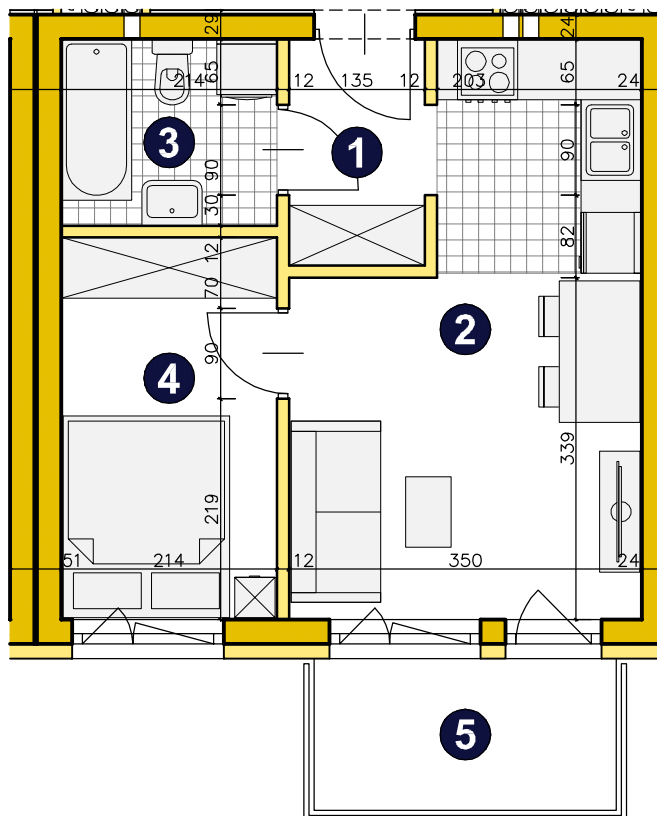

O S I E D L E
POD PAPUGAMI

ul. Mała Błonia, Szczecin

KONDYGNACJA **PIĘTRO 2**

POKOJE **2**

POWIERZCHNIA **31,10m²**

ZESTAWIENIE POWIERZCHNI

1	Korytarz	2,93m ²
2	Pokój dzienny z aneksem	16,40m ²
3	Łazienka	3,84m ²
4	Pokój	7,93m ²
RAZEM		31,10m²
	Balkon	4,50m ²