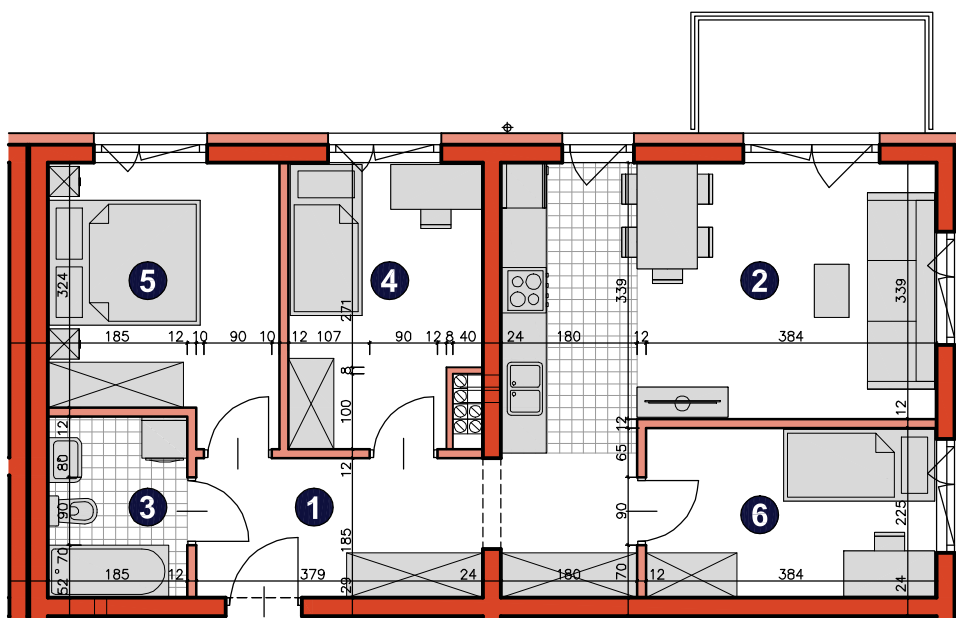

osiedle 
ŚWIERGOTKI
 ul. Świergotki i Przepiórki, Szczecin

KONDYGNACJA **PIĘTRO 2**POKOJE **4**POWIERZCHNIA **62,44m²**

ZESTAWIENIE POWIERZCHNI

1	Korytarz	6,84m ²
2	Pokój dzienny z aneksem	23,45m ²
3	Łazienka	4,31m ²
4	Pokój	10,35m ²
5	Pokój	9,03m ²
6	Pokój	8,46m ²
RAZEM		62,44m²
	Balkon	4,50m ²