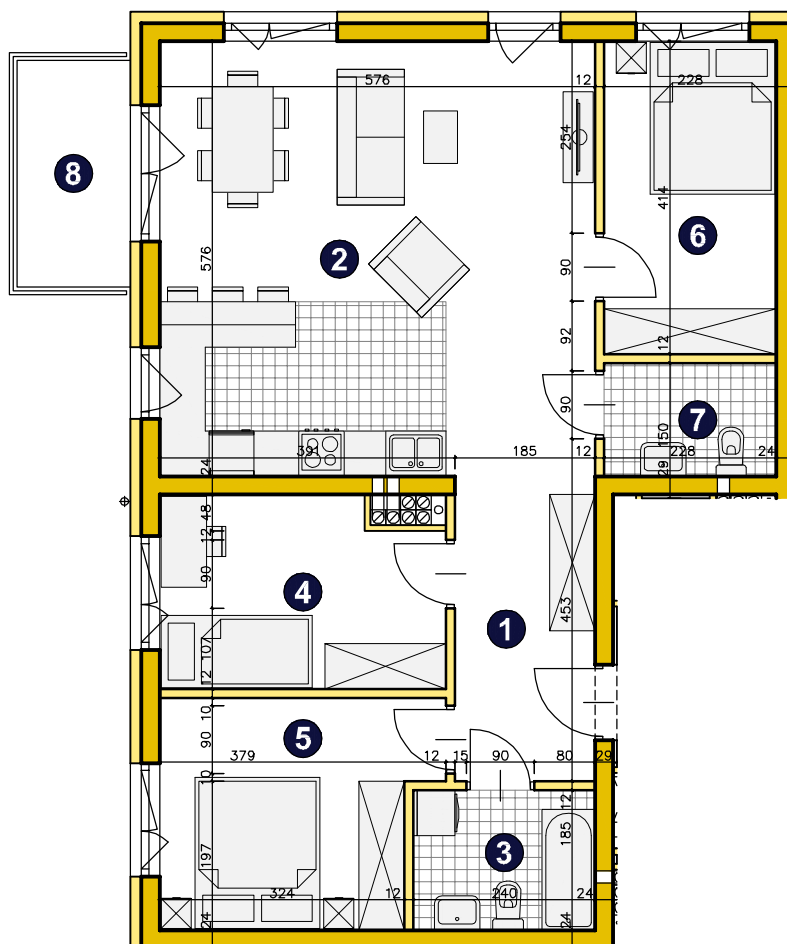

OSIEDLE
POD PAPUGAMI

ul. Mała Błonia, Szczecin

KONDYGNACJA **PIĘTRO 2**

POKOJE **4**

POWIERZCHNIA **76,41m²**

ZESTAWIENIE POWIERZCHNI

1	Korytarz	7,33m ²
2	Pokój dzienny z aneksem	32,83m ²
3	Łazienka	4,31m ²
4	Pokój	9,03m ²
5	Pokój	10,35m ²
6	Pokój	9,25m ²
7	WC	3,31m ²
RAZEM		76,41m²
8	Balkon	4,50m ²