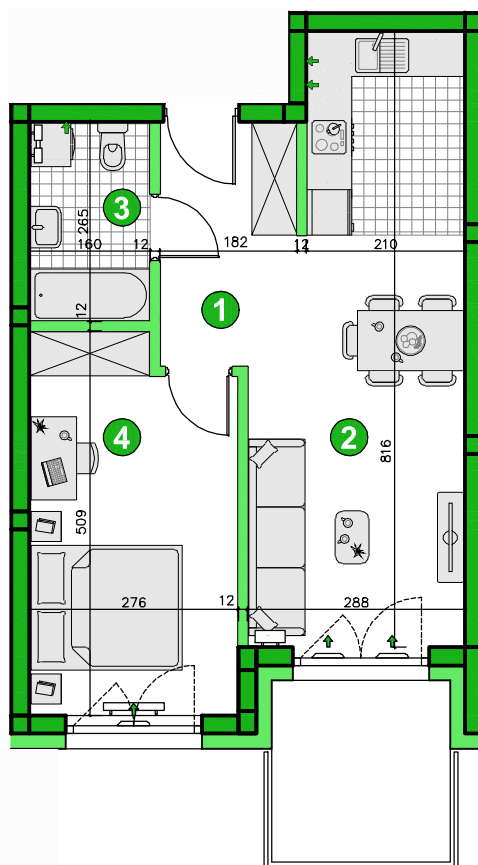

KONDYGNACJA PIĘTRO 3

POKOJE 2

POWIERZCHNIA 42,98m²

Przedstawiona aranżacja lokalu ma charakter wyłącznie reklamowy i informacyjny oraz nie stanowi oferty w rozumieniu ustawy z dnia 23 kwietnia 1964 r. Kodeks Cywilny.

ZESTAWIENIE POWIERZCHNI

1	Korytarz	4,68m ²
2	Pokój dzienny z aneksem	21,06m ²
3	Łazienka	4,12m ²
4	Pokój	13,12m ²
Razem		42,98m²
	Balkon	5,60m ²