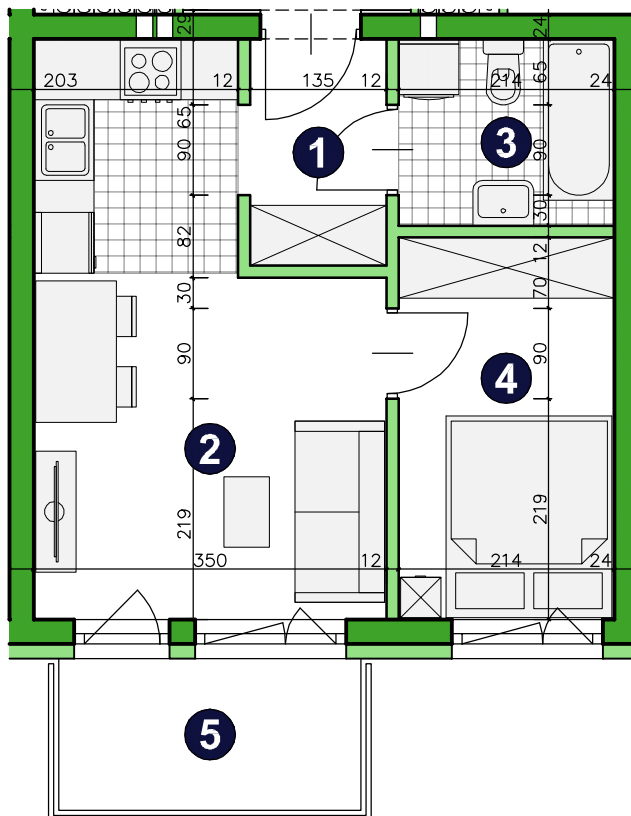

O S I E D L E
POD PAPUGAMI

ul. Mała Błonia, Szczecin

KONDYGNACJA **PIĘTRO 2**

POKOJE **2**

POWIERZCHNIA **31,10m²**

ZESTAWIENIE POWIERZCHNI

1	Korytarz	2,93m ²
2	Pokój dzienny z aneksem	16,40m ²
3	Łazienka	3,84m ²
4	Pokój	7,93m ²
RAZEM		31,10m²
	Balkon	4,50m ²