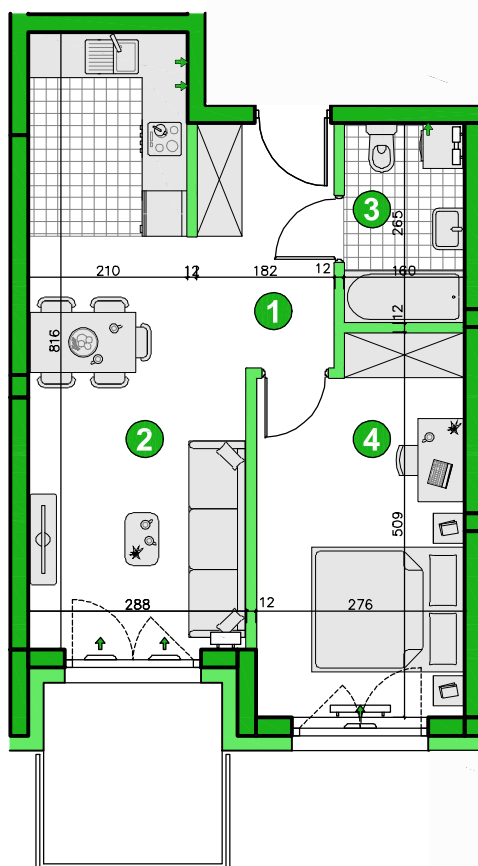

KONDYGNACJA **PIĘTRO 2**
 POKOJE **2**
 POWIERZCHNIA **42,98m²**

Przedstawiona aranżacja lokalu ma charakter wyłącznie reklamowy i informacyjny oraz nie stanowi oferty w rozumieniu ustawy z dnia 23 kwietnia 1964 r. Kodeks Cywilny.

ZESTAWIENIE POWIERZCHNI

1	Korytarz	4,68m ²
2	Pokój dzienny z aneksem	21,06m ²
3	Łazienka	4,12m ²
4	Pokój	13,12m ²
Razem		42,98m²
	Balkon	5,60m ²