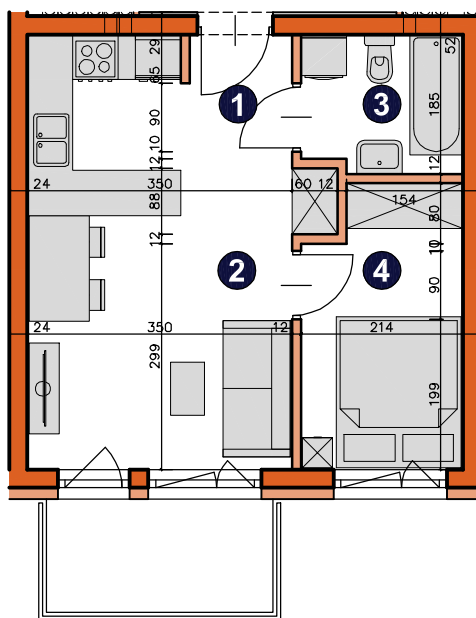

osiedle
ŚWIERGOTKI
ul. Świergotki i Przepiórki, Szczecin

KONDYGNACJA **PIĘTRO 2**

POKOJE **2**

POWIERZCHNIA **31,47m²**

ZESTAWIENIE POWIERZCHNI

1	Korytarz	2,34m ²
2	Pokój dzienny z aneksem	17,96m ²
3	Łazienka	3,72m ²
4	Pokój	7,45m ²
RAZEM		31,47m²
	Balkon	4,50m ²