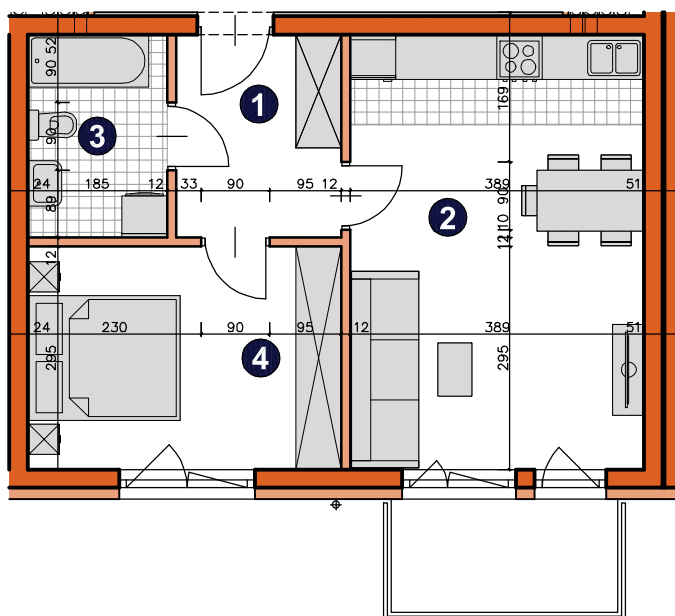

osiedle
ŚWIERGOTKI
ul. Świergotki i Przepiórki, Szczecin

KONDYGNACJA **PIĘTRO 1**

POKOJE **2**

POWIERZCHNIA **44,71m²**

ZESTAWIENIE POWIERZCHNI

1	Korytarz	5,72m ²
2	Pokój dzienny z aneksem	22,12m ²
3	Łazienka	4,84m ²
4	Pokój	12,03m ²
RAZEM		44,71m²
	Balkon	4,50m ²