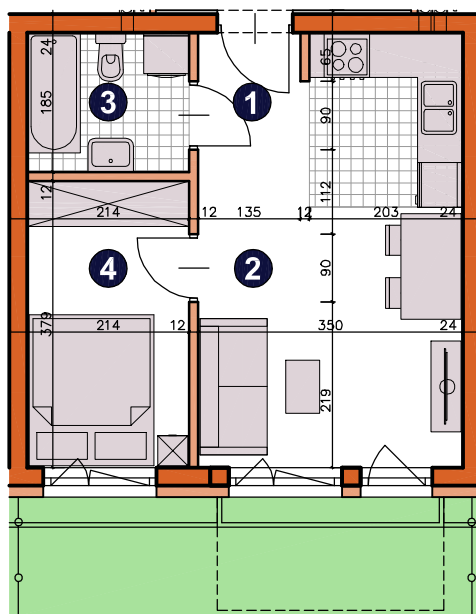

osiedle
ŚWIERGOTKI
ul. Świergotki i Przepiórki, Szczecin

KONDYGNACJA **PARTER**
POKOJE **2**
POWIERZCHNIA **31,55m²**

ZESTAWIENIE POWIERZCHNI

1	Korytarz	2,93m ²
2	Pokój dzienny z aneksem	16,85m ²
3	Łazienka	3,84m ²
4	Pokój	7,93m ²
RAZEM		31,55m²
	Ogródek	44,00m ²