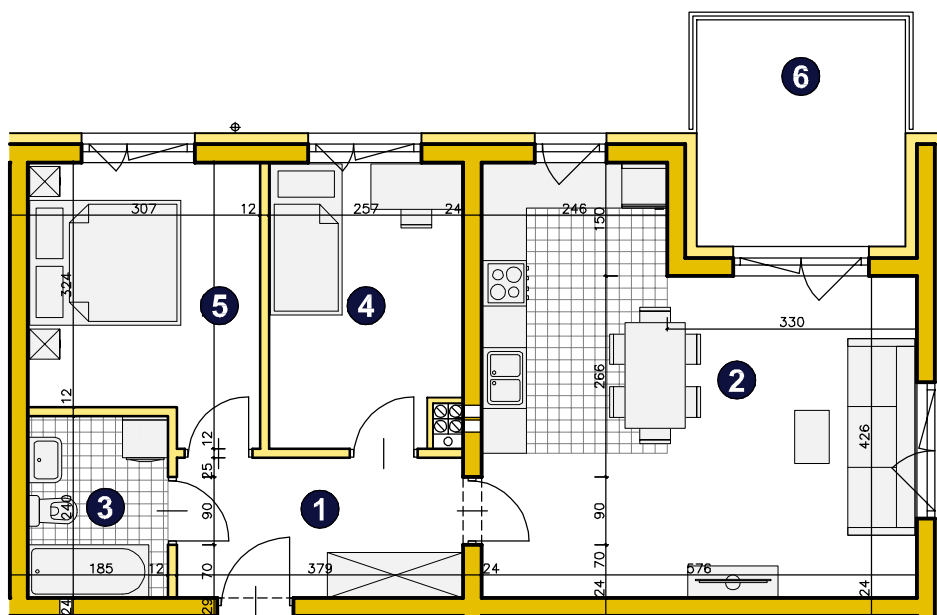

O S I E D L E
POD PAPUGAMI

ul. Mała Błonia, Szczecin

KONDYGNACJA **PIĘTRO 1**

POKOJE **3**

POWIERZCHNIA **58,60m²**

ZESTAWIENIE POWIERZCHNI

1	Korytarz	6,84m ²
2	Pokój dzienny z aneksem	27,88m ²
3	Łazienka	4,31m ²
4	Pokój	9,22m ²
5	Pokój	10,35m ²
RAZEM		58,60m²
6	Balkon	8,28m ²