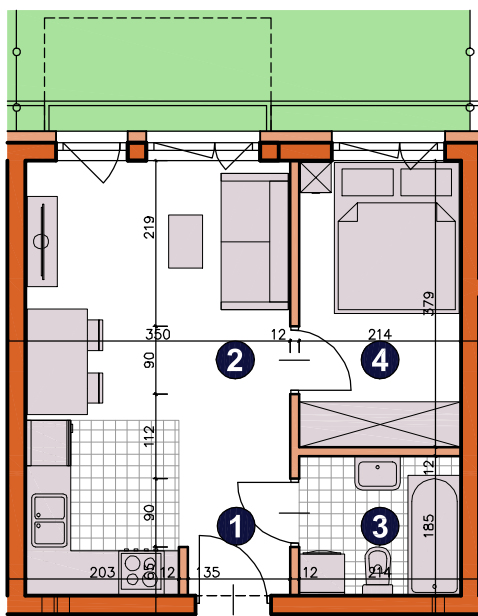

osiedle
ŚWIERGOTKI
ul. Świergotki i Przepiórki, Szczecin

KONDYGNACJA **PARTER**
POKOJE **2**
POWIERZCHNIA **31,55m²**

ZESTAWIENIE POWIERZCHNI

1	Korytarz	2,93m ²
2	Pokój dzienny z aneksem	16,85m ²
3	Łazienka	3,84m ²
4	Pokój	7,93m ²
RAZEM		31,55m²
	Ogródek	9,00m ²