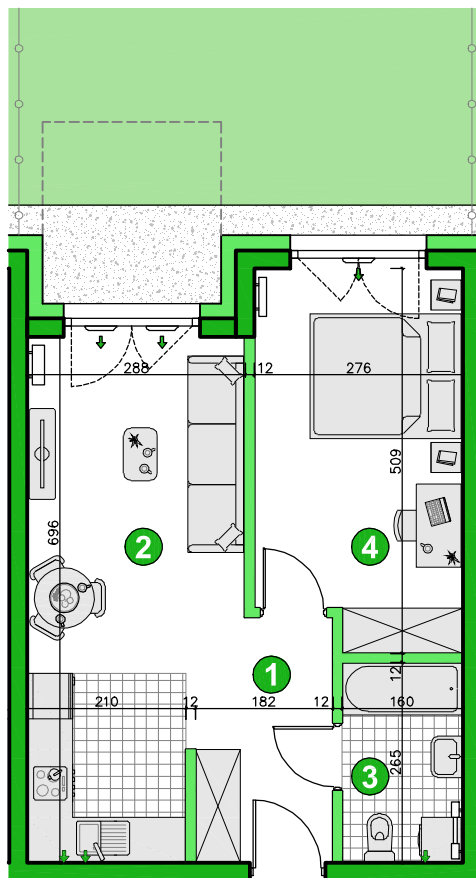

KONDYGNACJA **PARTER**
 POKOJE **2**
 POWIERZCHNIA **40,48m²**

Przedstawiona aranżacja lokalu ma charakter wyłącznie reklamowy i informacyjny oraz nie stanowi oferty w rozumieniu ustawy z dnia 23 kwietnia 1964 r. Kodeks Cywilny.

ZESTAWIENIE POWIERZCHNI

1	Korytarz	4,67m ²
2	Pokój dzienny z aneksem	18,58m ²
3	Łazienka	4,11m ²
4	Pokój	13,12m ²
Razem		40,48m²
Ogródek		17m ²