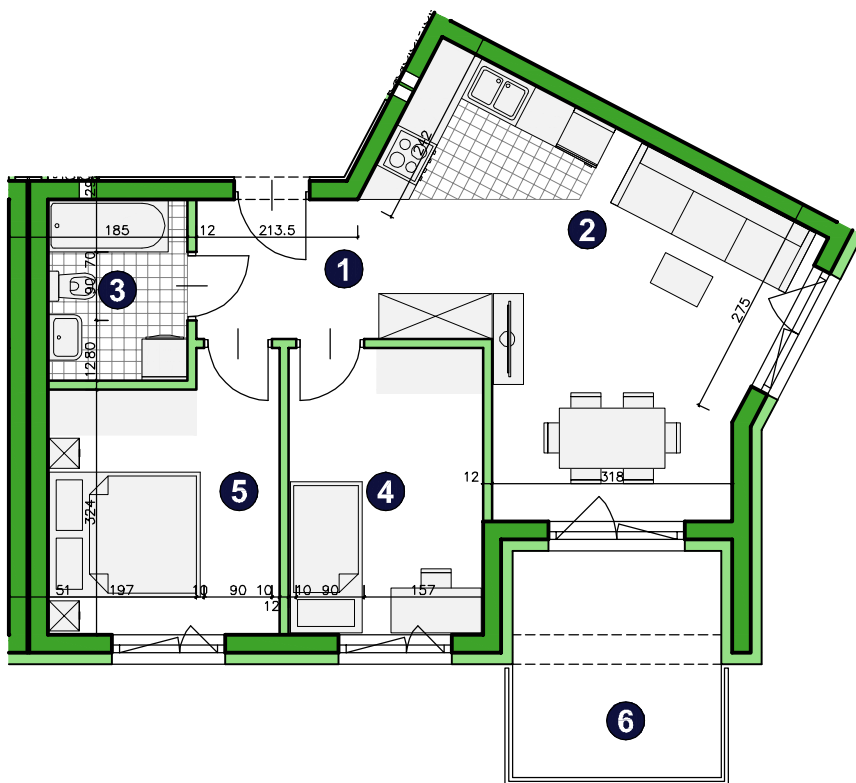

O S I E D L E
POD PAPUGAMI

ul. Mała Błonia, Szczecin

KONDYGNACJA **PIĘTRO 1**

POKOJE **3**

POWIERZCHNIA **52,17m²**

ZESTAWIENIE POWIERZCHNI

1	Korytarz	3,88m ²
2	Pokój dzienny z aneksem	24,08m ²
3	Łazienka	4,31m ²
4	Pokój	9,55m ²
5	Pokój	10,35m ²
RAZEM		52,17m²
6	Balkon	8,28m ²