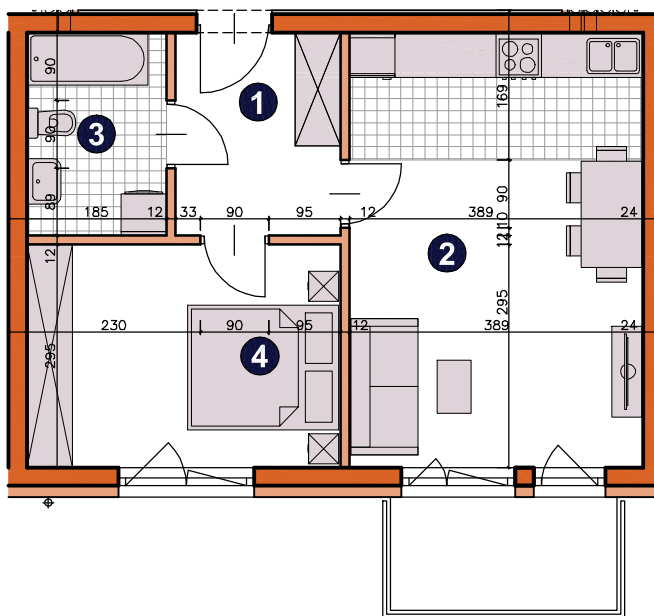

osiedle 
ŚWIERGOTKI
 ul. Świergotki i Przepiórki, Szczecin

KONDYGNACJA **PIĘTRO 1**POKOJE **2**POWIERZCHNIA **44,71m²**

ZESTAWIENIE POWIERZCHNI

1	Korytarz	5,72m ²
2	Pokój dzienny z aneksem	22,12m ²
3	Łazienka	4,84m ²
4	Pokój	12,03m ²
RAZEM		44,71m²
	Balkon	4,50m ²