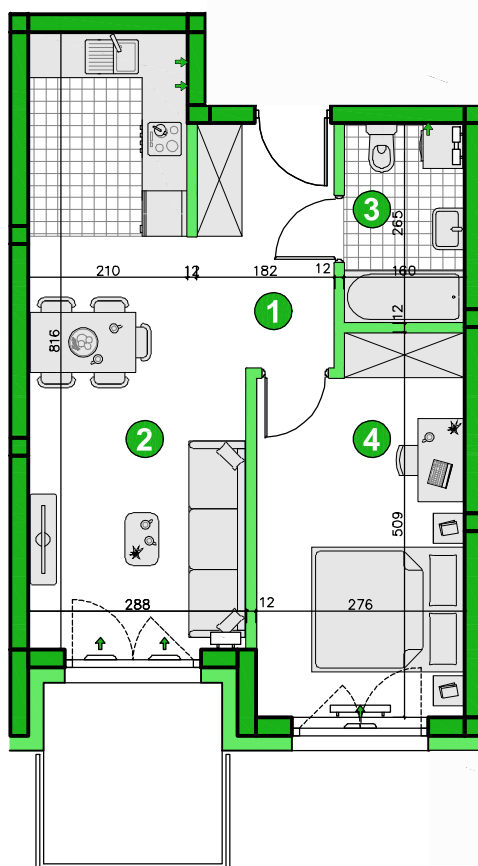

KONDYGNACJA **PIĘTRO 4**  
 POKOJE **2**  
 POWIERZCHNIA **42,98m<sup>2</sup>**

Przedstawiona aranżacja lokalu ma charakter wyłącznie reklamowy i informacyjny oraz nie stanowi oferty w rozumieniu ustawy z dnia 23 kwietnia 1964 r. Kodeks Cywilny.

### ZESTAWIENIE POWIERZCHNI

1	Korytarz	4,68m <sup>2</sup>
2	Pokój dzienny z aneksem	21,06m <sup>2</sup>
3	Łazienka	4,12m <sup>2</sup>
4	Pokój	13,12m <sup>2</sup>
<b>Razem</b>		<b>42,98m<sup>2</sup></b>
	Balkon	5,60m <sup>2</sup>