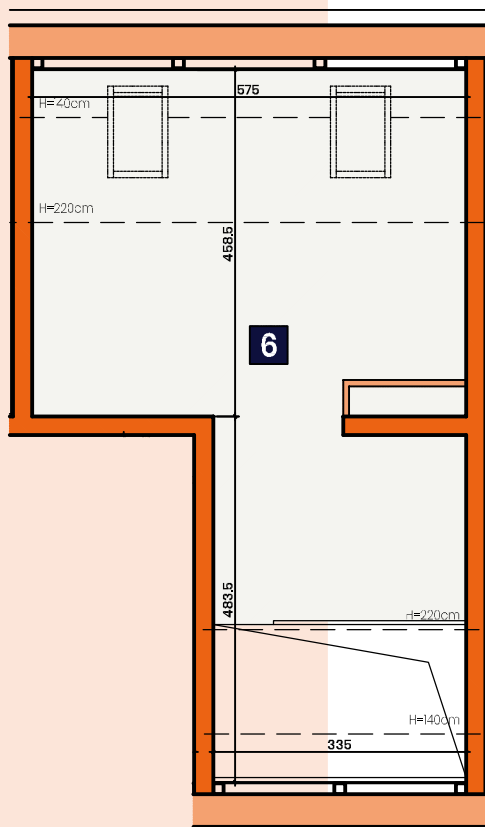

OSIEDLE MIESZKANIOWE  
**BOCIANIE GNIAZDO**

ul. Małe Błonia, Szczecin

KONDYGNACJA **PIĘTRO 3**  
POKOJE **4**  
POWIERZCHNIA **78,32 m<sup>2</sup>**

**ANTRESOLA**

**ZESTAWIENIE POWIERZCHNI**

|   |                                   |                                   |
|---|-----------------------------------|-----------------------------------|
| 1 | Przedpokój                        | 7,87 m <sup>2</sup>               |
| 2 | Pokój dzienny z aneksem kuchennym | 19,99 m <sup>2</sup>              |
| 3 | Łazienka                          | 5,48 m <sup>2</sup>               |
| 4 | Pokój                             | 9,48 m <sup>2</sup>               |
| 5 | Pokój                             | 8,99 m <sup>2</sup>               |
| 6 | Antresola                         | (34,26) 26,51 m <sup>2</sup>      |
|   |                                   | <b>RAZEM: 78,32 m<sup>2</sup></b> |
| 7 | Balkon                            | 5,20 m <sup>2</sup>               |