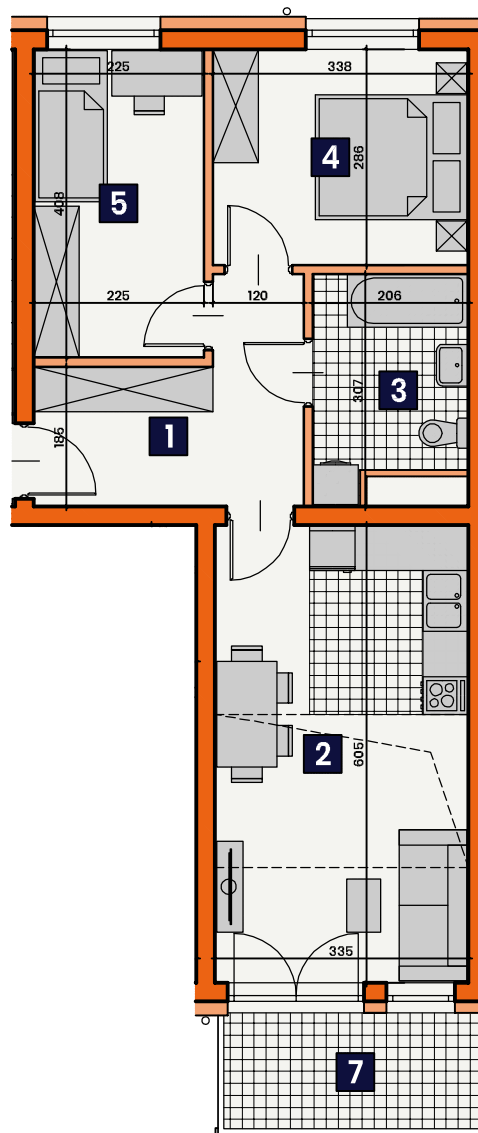

OSIEDLE MIESZKANIOWE  
**BOCIANIE GNIAZDO**

ul. Małe Błonia, Szczecin

KONDYGNACJA **PIĘTRO 3**  
POKOJE **4**  
POWIERZCHNIA **78,32 m<sup>2</sup>**

**ANTRESOLA**

**ZESTAWIENIE POWIERZCHNI**

|   |                                   |                                   |
|---|-----------------------------------|-----------------------------------|
| 1 | Przedpokój                        | 7,87 m <sup>2</sup>               |
| 2 | Pokój dzienny z aneksem kuchennym | 19,99 m <sup>2</sup>              |
| 3 | Łazienka                          | 5,48 m <sup>2</sup>               |
| 4 | Pokój                             | 9,48 m <sup>2</sup>               |
| 5 | Pokój                             | 8,99 m <sup>2</sup>               |
| 6 | Antresola                         | (34,26) 26,51 m <sup>2</sup>      |
|   |                                   | <b>RAZEM: 78,32 m<sup>2</sup></b> |
| 7 | Balkon                            | 5,20 m <sup>2</sup>               |