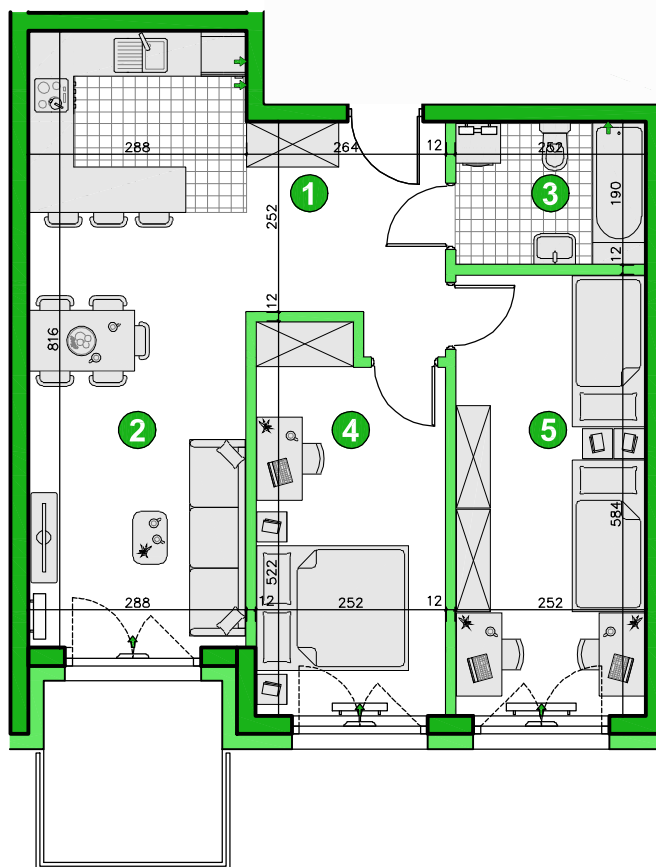

KONDYGNACJA PIĘTRO 1

POKOJE 3

POWIERZCHNIA 61,71m²

Przedstawiona aranżacja lokalu ma charakter wyłącznie reklamowy i informacyjny oraz nie stanowi oferty w rozumieniu ustawy z dnia 23 kwietnia 1964 r. Kodeks Cywilny.

ZESTAWIENIE POWIERZCHNI

1	Korytarz	7,22m ²
2	Pokój dzienny z aneksem	23,17m ²
3	Łazienka	4,66m ²
4	Pokój	12,19m ²
5	Pokój	14,47m ²
	Razem	61,71m²
	Balkon	5,60m ²