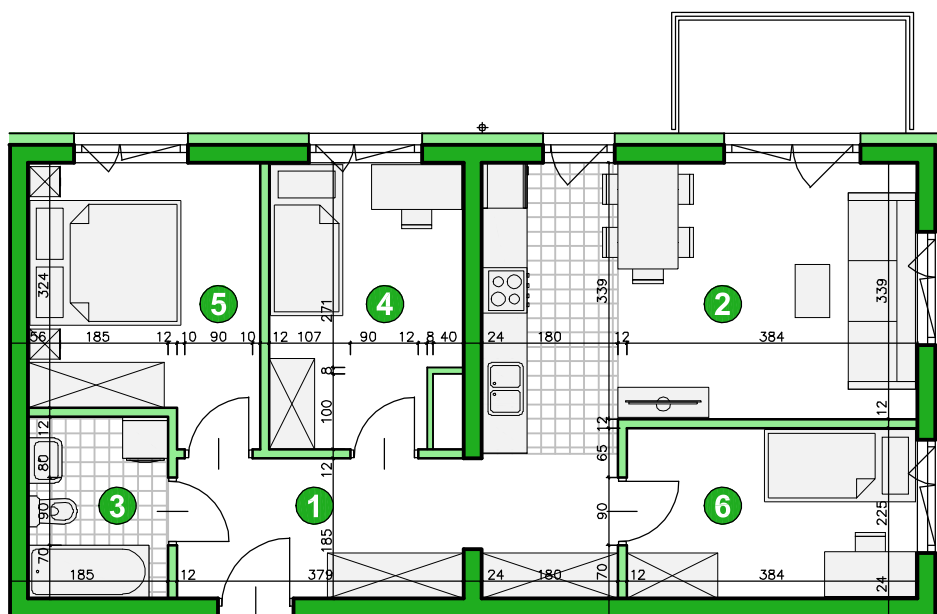

osiedle 
ŚWIERGOTKI
 ul. Świergotki i Przepiórki, Szczecin

KONDYGNACJA **PIĘTRO 3**

POKOJE **4**

POWIERZCHNIA **62,44m²**

ZESTAWIENIE POWIERZCHNI

1	Korytarz	6,84m ²
2	Pokój dzienny z aneksem	23,45m ²
3	Łazienka	4,31m ²
4	Pokój	10,35m ²
5	Pokój	9,03m ²
6	Pokój	8,46m ²
	Razem	62,44m²
	Balkon	4,50m ²