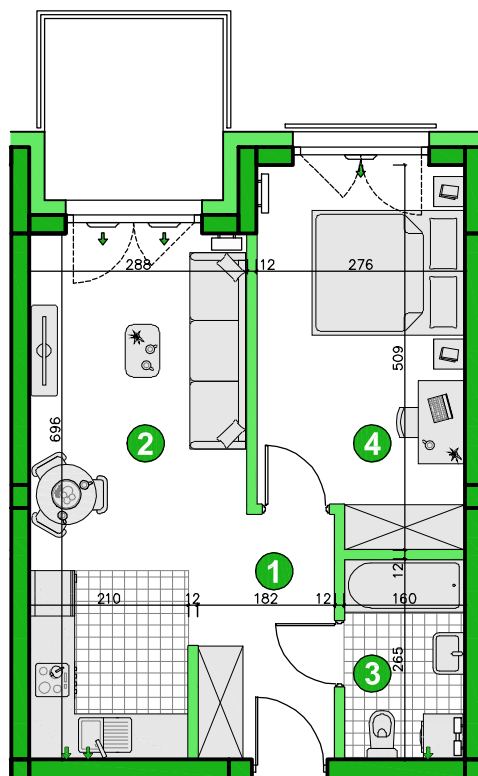

KONDYGNACJA **PIĘTRO 3**POKOJE **2**POWIERZCHNIA **40,48m²**

Przedstawiona aranżacja lokalu ma charakter wyłącznie reklamowy i informacyjny oraz nie stanowi oferty w rozumieniu ustawy z dnia 23 kwietnia 1964 r. Kodeks Cywilny.

ZESTAWIENIE POWIERZCHNI

1	Korytarz	4,67m ²
2	Pokój dzienny z aneksem	18,58m ²
3	Łazienka	4,11m ²
4	Pokój	13,12m ²
Razem		40,48m²
	Balkon	5,60m ²