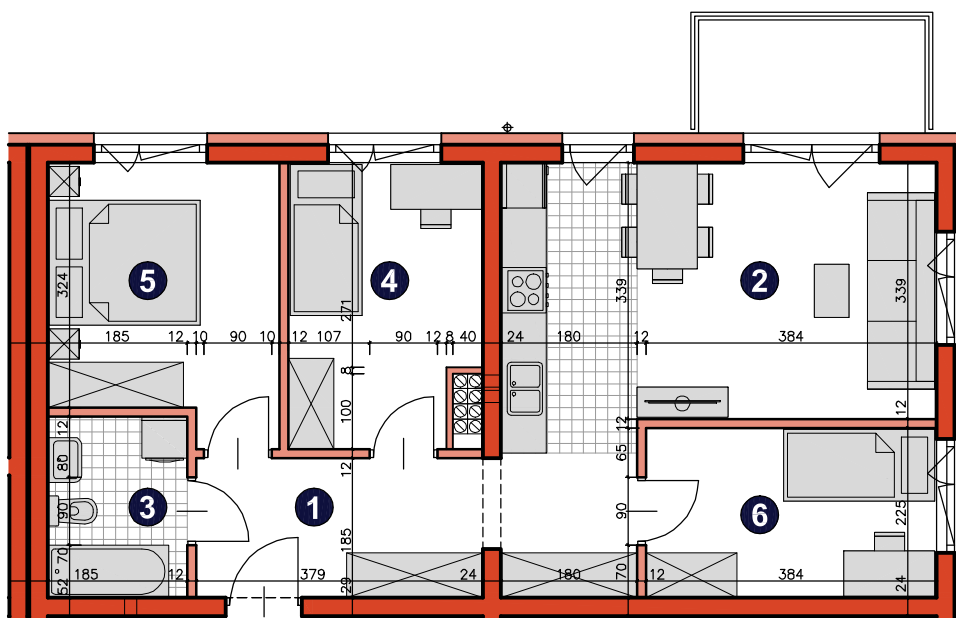

osiedle 
ŚWIERGOTKI
 ul. Świergotki i Przepiórki, Szczecin

KONDYGNACJA **PIĘTRO 3**POKOJE **4**POWIERZCHNIA **62,44m²**

ZESTAWIENIE POWIERZCHNI

1	Korytarz	6,84m ²
2	Pokój dzienny z aneksem	23,45m ²
3	Łazienka	4,31m ²
4	Pokój	10,35m ²
5	Pokój	9,03m ²
6	Pokój	8,46m ²
RAZEM		62,44m²
	Balkon	4,50m ²