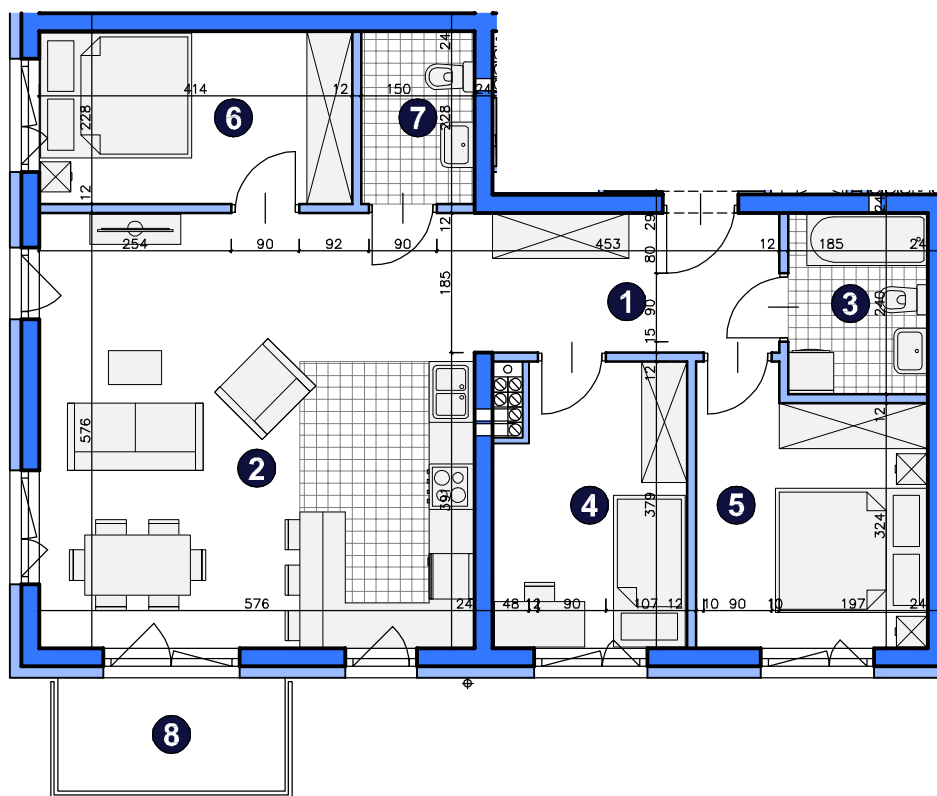

O S I E D L E
POD PAPUGAMI

ul. Mała Błonia, Szczecin

KONDYGNACJA **PIĘTRO 2**

POKOJE **4**

POWIERZCHNIA **76,41m²**

ZESTAWIENIE POWIERZCHNI

1	Korytarz	7,33m ²
2	Pokój dzienny z aneksem	32,83m ²
3	Łazienka	4,31m ²
4	Pokój	9,03m ²
5	Pokój	10,35m ²
6	Pokój	9,25m ²
7	WC	3,31m ²
RAZEM		76,41m²
8	Balkon	4,50m ²