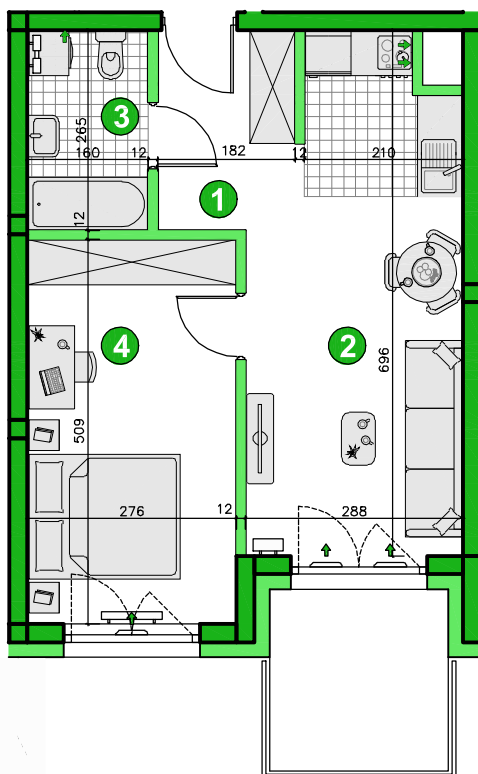

KONDYGNACJA **PIĘTRO 3**
 POKOJE **2**
 POWIERZCHNIA **39,91m²**

Przedstawiona aranżacja lokalu ma charakter wyłącznie reklamowy i informacyjny oraz nie stanowi oferty w rozumieniu ustawy z dnia 23 kwietnia 1964 r. Kodeks Cywilny.

ZESTAWIENIE POWIERZCHNI

1	Korytarz	3,98m ²
2	Pokój dzienny z aneksem	18,01m ²
3	Łazienka	4,11m ²
4	Pokój	13,81m ²
Razem		39,91m²
	Balkon	5,60m ²