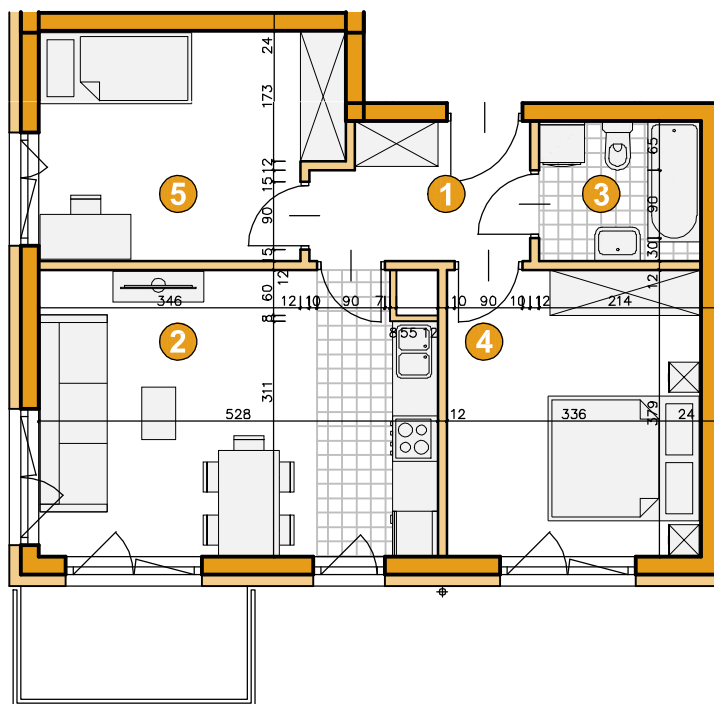

osiedle 
ŚWIERGOTKI

ul. Świergotki i Przepiórki, Szczecin

KONDYGNACJA **PIĘTRO 3**

POKOJE **3**

POWIERZCHNIA **51,92m²**

ZESTAWIENIE POWIERZCHNI

1	Korytarz	4,87m ²
2	Pokój dzienny z aneksem	19,31m ²
3	Łazienka	3,84m ²
4	Pokój	12,52m ²
5	Pokój	11,38m ²
Razem		51,92m²
	Balkon	4,50m ²