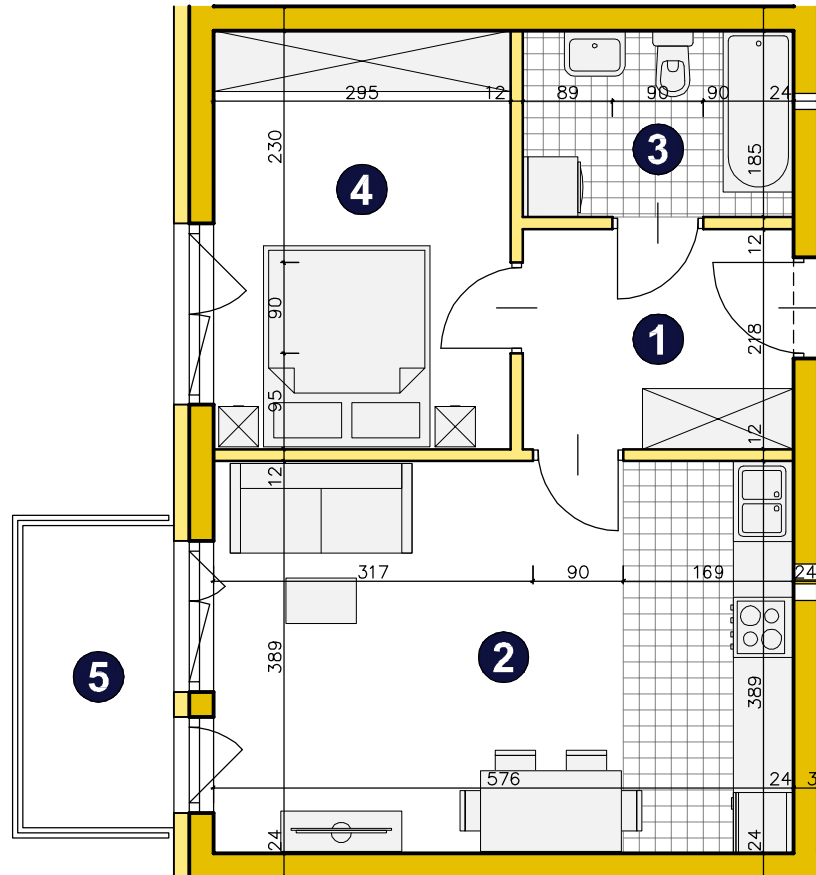

O S I E D L E
POD PAPUGAMI

ul. Mała Błonia, Szczecin

KONDYGNACJA **PIĘTRO 2**

POKOJE **2**

POWIERZCHNIA **44,71m²**

ZESTAWIENIE POWIERZCHNI

1	Korytarz	5,72m ²
2	Pokój dzienny z aneksem	22,12m ²
3	Łazienka	4,84m ²
4	Pokój	12,03m ²
RAZEM		44,71m²
5	Balkon	4,50m ²