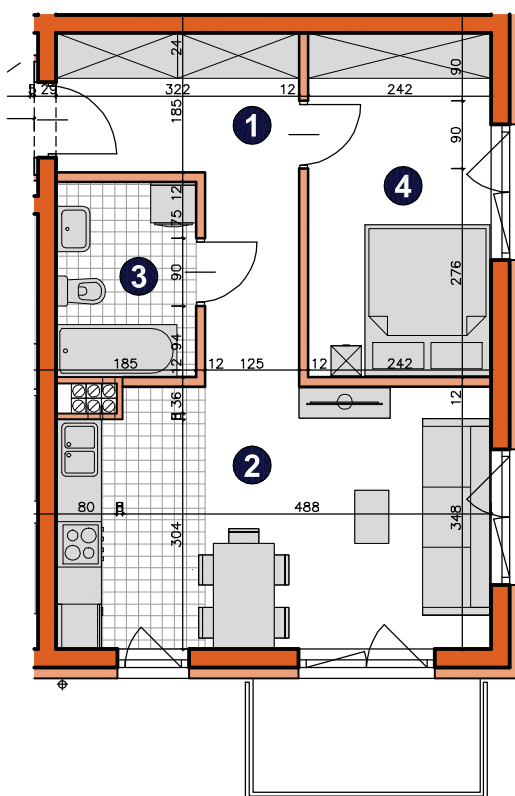

osiedle
ŚWIERGOTKI
ul. Świergotki i Przepiórki, Szczecin

KONDYGNACJA **PIĘTRO 1**
POKOJE **2**
POWIERZCHNIA **44,16m²**

ZESTAWIENIE POWIERZCHNI

1	Korytarz	9,29m ²
2	Pokój dzienny z aneksem	19,38m ²
3	Łazienka	10,83m ²
4	Pokój	4,66m ²
RAZEM		44,16m²
	Balkon	4,50m ²