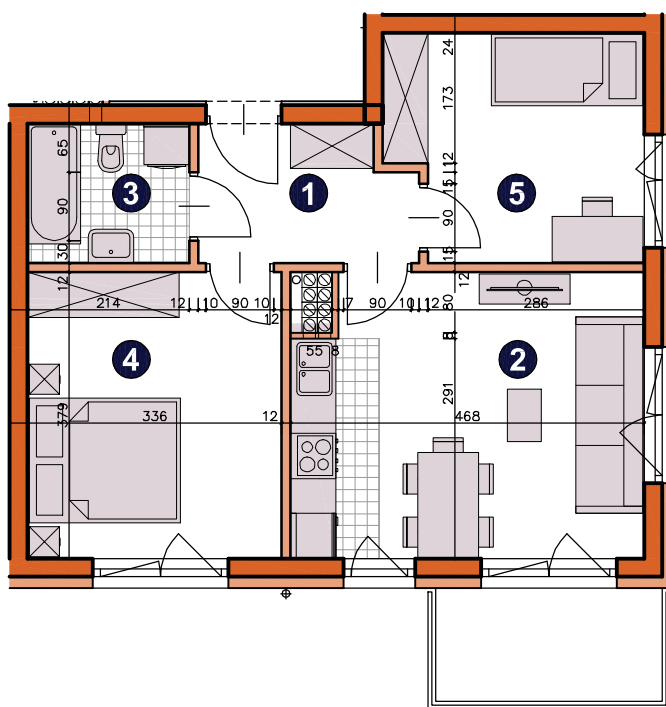

osiedle   
**ŚWIERGOTKI**  
 ul. Świergotki i Przepiórki, Szczecin

KONDYGNACJA **PIĘTRO 3**POKOJE **3**POWIERZCHNIA **47,73m<sup>2</sup>**

### ZESTAWIENIE POWIERZCHNI

1	Korytarz	4,87m <sup>2</sup>
2	Pokój dzienny z aneksem	16,93m <sup>2</sup>
3	Łazienka	3,84m <sup>2</sup>
4	Pokój	12,52m <sup>2</sup>
5	Pokój	9,57m <sup>2</sup>
<b>RAZEM</b>		<b>47,73m<sup>2</sup></b>
	Balkon	4,50m <sup>2</sup>