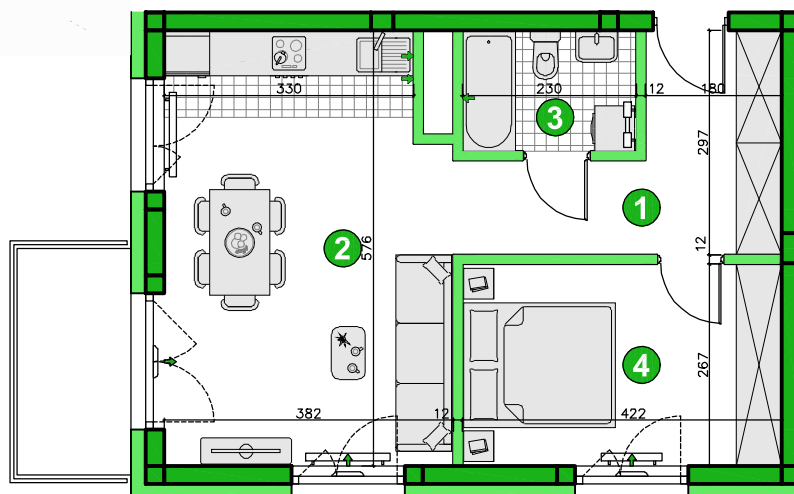

KONDYGNACJA **PIĘTRO 4**  
 POKOJE **2**  
 POWIERZCHNIA **43,90m<sup>2</sup>**

Przedstawiona aranżacja lokalu ma charakter wyłącznie reklamowy i informacyjny oraz nie stanowi oferty w rozumieniu ustawy z dnia 23 kwietnia 1964 r. Kodeks Cywilny.

### ZESTAWIENIE POWIERZCHNI

1	Korytarz	8,34m <sup>2</sup>
2	Pokój dzienny z aneksem	20,94m <sup>2</sup>
3	Łazienka	3,56m <sup>2</sup>
4	Pokój	11,06m <sup>2</sup>
<b>Razem</b>		<b>43,90m<sup>2</sup></b>
	Balkon	4,50m <sup>2</sup>