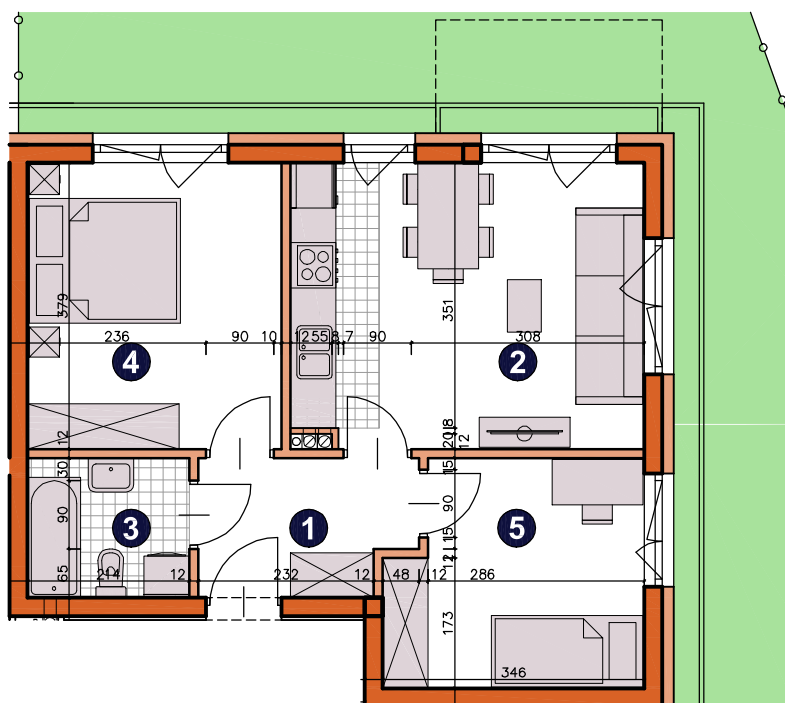

osiedle
ŚWIERGOTKI
ul. Świergotki i Przepiórki, Szczecin

KONDYGNACJA **PARTER**
POKOJE **3**
POWIERZCHNIA **48,11m²**

ZESTAWIENIE POWIERZCHNI

1	Korytarz	4,87m ²
2	Pokój dzienny z aneksem	17,31m ²
3	Łazienka	3,84m ²
4	Pokój	12,52m ²
5	Pokój	9,57m ²
RAZEM		48,11m²
	Ogródek	36,00m ²