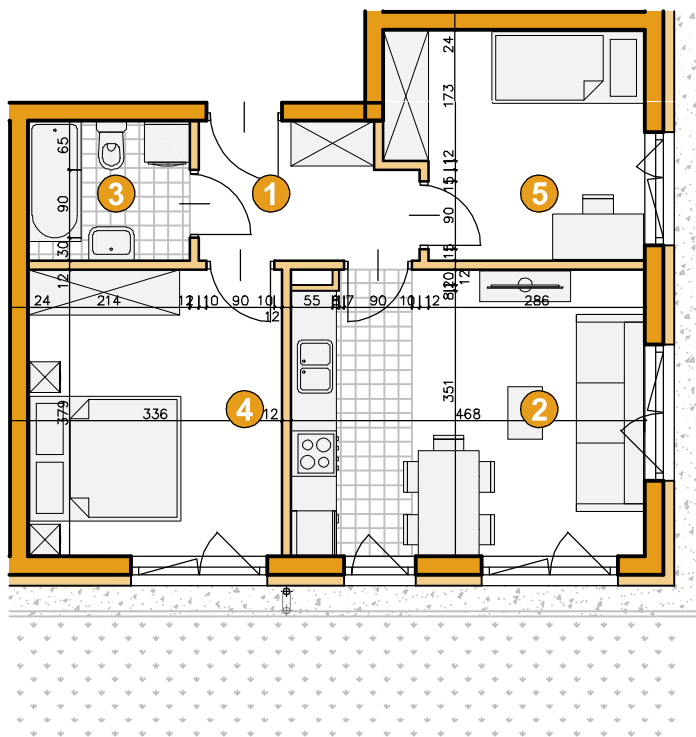

osiedle  
ŚWIERGOTKI

ul. Świergotki i Przepiórki, Szczecin

KONDYGNACJA **PARTER**

POKOJE **3**

POWIERZCHNIA **48,11m<sup>2</sup>**

### ZESTAWIENIE POWIERZCHNI

1	Korytarz	4,87m <sup>2</sup>
2	Pokój dzienny z aneksem	17,31m <sup>2</sup>
3	Łazienka	3,84m <sup>2</sup>
4	Pokój	12,52m <sup>2</sup>
5	Pokój	9,57m <sup>2</sup>
	<b>Razem</b>	<b>48,11m<sup>2</sup></b>
	Ogródek	85m <sup>2</sup>