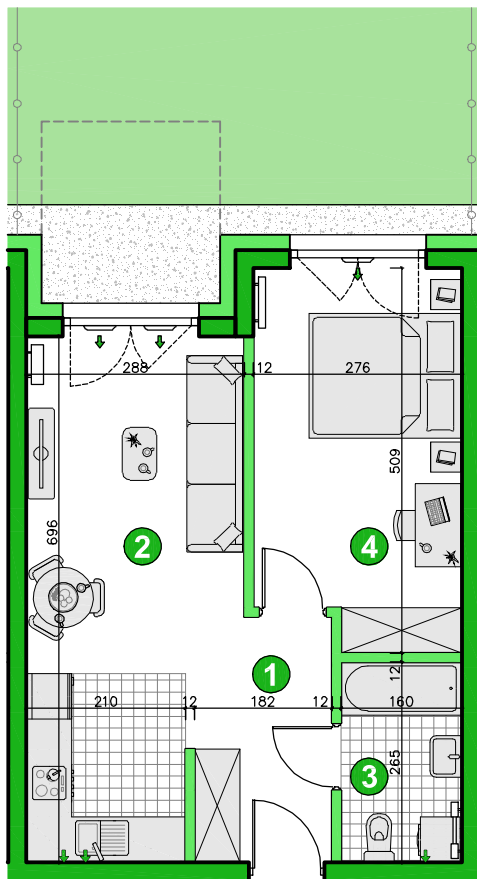

KONDYGNACJA **PARTER**
 POKOJE **2**
 POWIERZCHNIA **40,48m²**

Przedstawiona aranżacja lokalu ma charakter wyłącznie reklamowy i informacyjny oraz nie stanowi oferty w rozumieniu ustawy z dnia 23 kwietnia 1964 r. Kodeks Cywilny.

ZESTAWIENIE POWIERZCHNI

1	Korytarz	4,67m ²
2	Pokój dzienny z aneksem	18,58m ²
3	Łazienka	4,11m ²
4	Pokój	13,12m ²
Razem		40,48m²
	Ogródek	17m ²