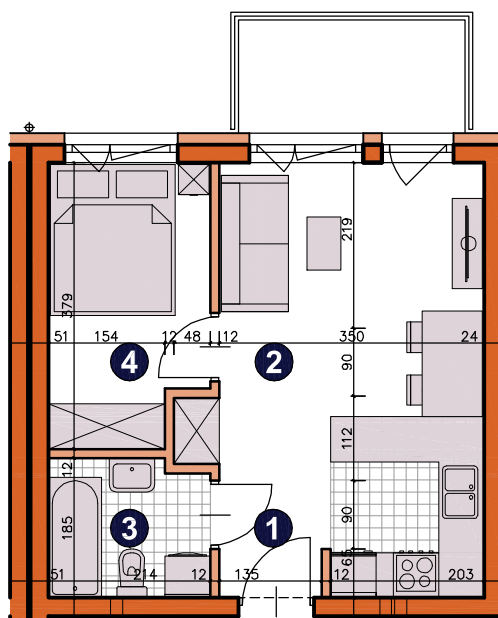

osiedle  
**ŚWIERGOTKI**  
ul. Świergotki i Przepiórki, Szczecin

KONDYGNACJA **PIĘTRO 2**  
POKOJE **2**  
POWIERZCHNIA **31,47m<sup>2</sup>**

### ZESTAWIENIE POWIERZCHNI

1	Korytarz	2,34m <sup>2</sup>
2	Pokój dzienny z aneksem	17,96m <sup>2</sup>
3	Łazienka	3,72m <sup>2</sup>
4	Pokój	7,45m <sup>2</sup>
<b>RAZEM</b>		<b>31,47m<sup>2</sup></b>
	Balkon	4,50m <sup>2</sup>