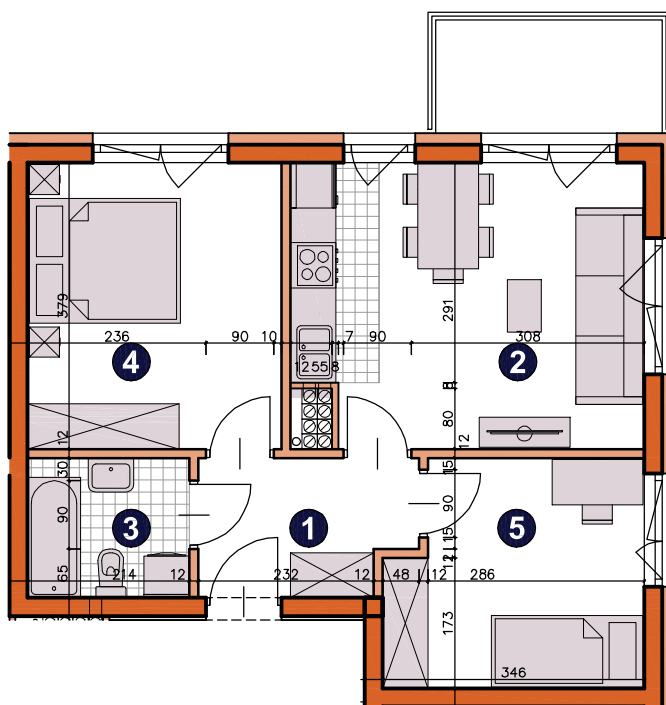

osiedle 
ŚWIERGOTKI
 ul. Świergotki i Przepiórki, Szczecin

KONDYGNACJA **PIĘTRO 3**POKOJE **3**POWIERZCHNIA **47,73m²**

ZESTAWIENIE POWIERZCHNI

1	Korytarz	4,87m ²
2	Pokój dzienny z aneksem	16,93m ²
3	Łazienka	3,84m ²
4	Pokój	12,52m ²
5	Pokój	9,57m ²
RAZEM		47,73m²
	Balkon	4,50m ²