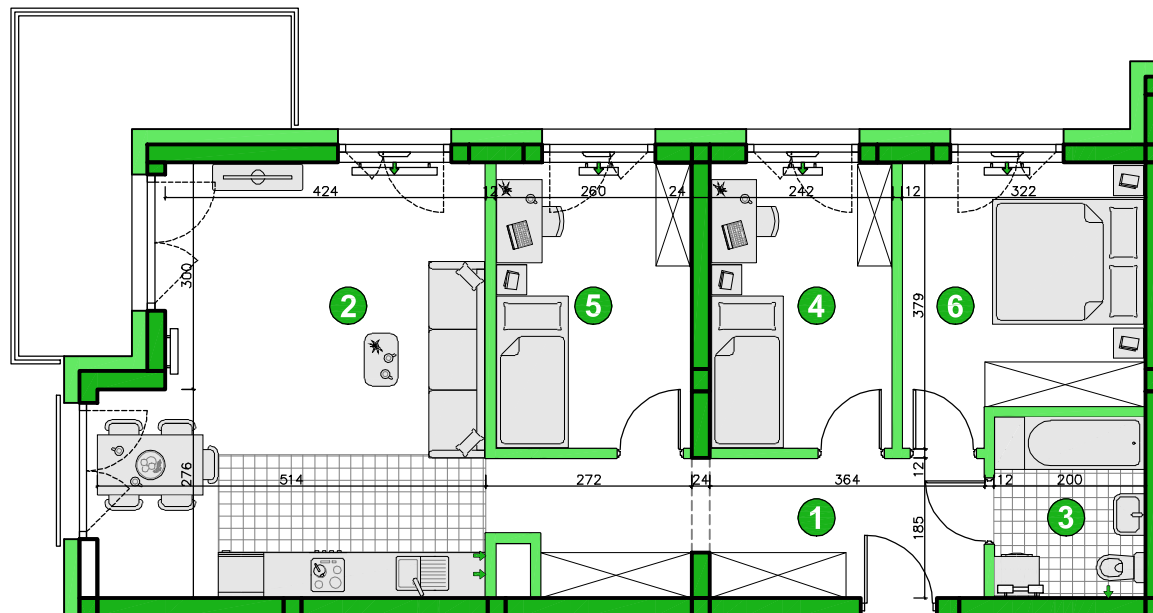

KONDYGNACJA **PIĘTRO 5**POKOJE **4**POWIERZCHNIA **71,60m²**

Przedstawiona aranżacja lokalu ma charakter wyłącznie reklamowy i informacyjny oraz nie stanowi oferty w rozumieniu ustawy z dnia 23 kwietnia 1964 r. Kodeks Cywilny.

ZESTAWIENIE POWIERZCHNI

| | | |
|---|-------------------------|---------------------------|
| 1 | Korytarz | 10,88m ² |
| 2 | Pokój dzienny z aneksem | 26,58m ² |
| 3 | Łazienka | 4,66m ² |
| 4 | Pokój | 8,99m ² |
| 5 | Pokój | 9,66m ² |
| 6 | Pokój | 10,83m ² |
| | Razem | 71,60m² |
| | Balkon | 9,90m ² |