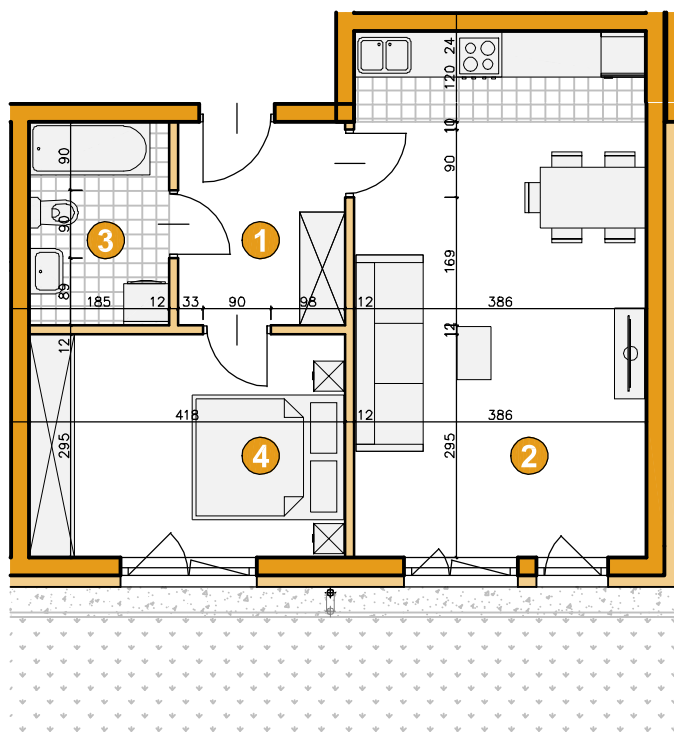

osiedle
ŚWIERGOTKI

ul. Świergotki i Przepiórki, Szczecin

KONDYGNACJA **PARTER**

POKOJE **2**

POWIERZCHNIA **49,30m²**

ZESTAWIENIE POWIERZCHNI

1	Korytarz	5,80m ²
2	Pokój dzienny z aneksem	26,54m ²
3	Łazienka	4,84m ²
4	Pokój	12,12m ²
Razem		49,30m²
	Ogródek	76m ²