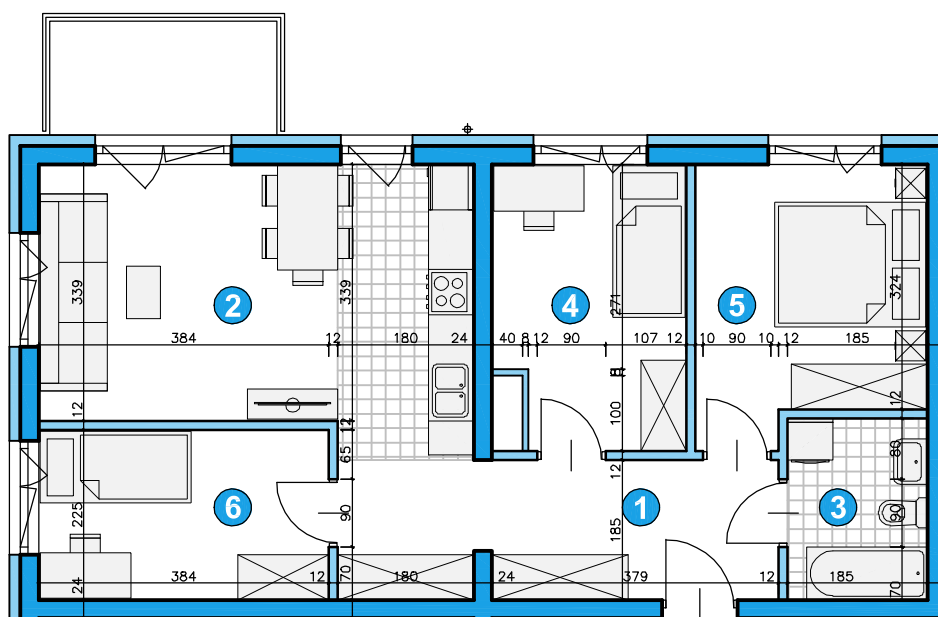

osiedle 
ŚWIERGOTKI
 ul. Świergotki i Przepiórki, Szczecin

KONDYGNACJA **PIĘTRO 2**

POKOJE **4**

POWIERZCHNIA **62,44m²**

ZESTAWIENIE POWIERZCHNI

1	Korytarz	6,84m ²
2	Pokój dzienny z aneksem	23,45m ²
3	Łazienka	4,31m ²
4	Pokój	10,35m ²
5	Pokój	9,03m ²
6	Pokój	8,46m ²
	Razem	62,44m²
	Balkon	4,50m ²