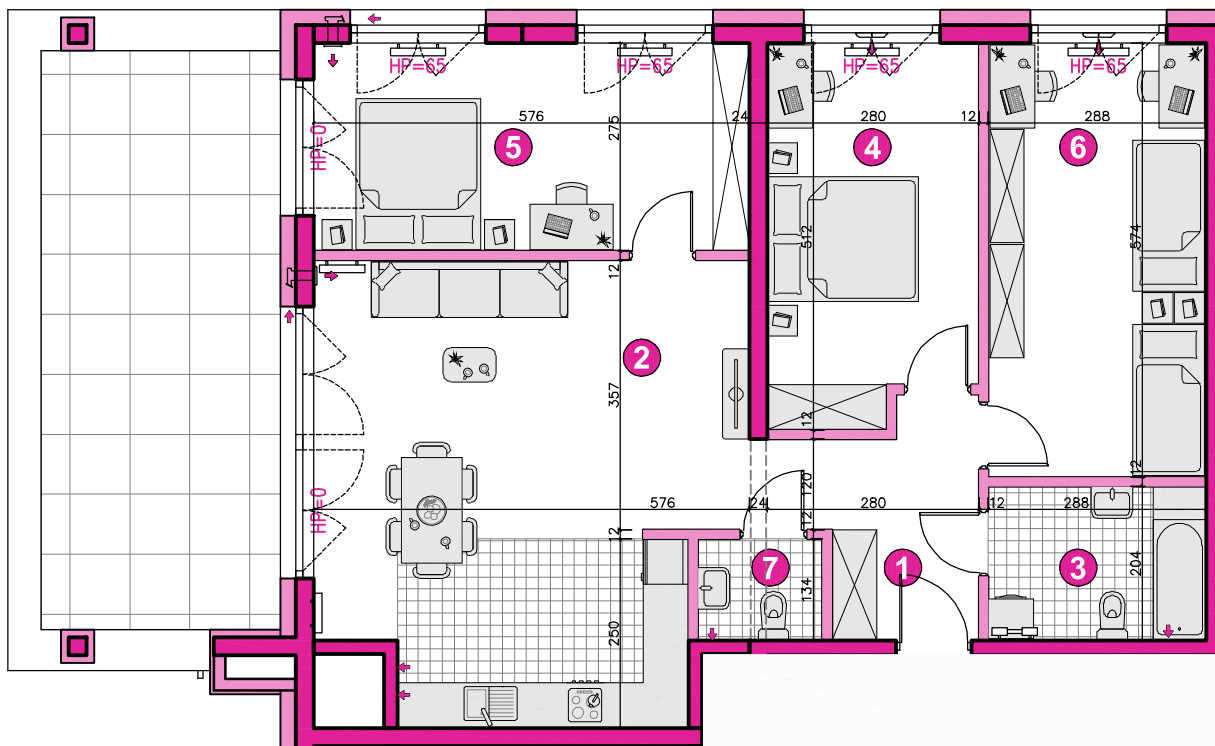

KONDYGNACJA **PIĘTRO 10**
 POKOJE **4**
 POWIERZCHNIA **91,88m²**

Przedstawiona aranżacja lokalu ma charakter wyłącznie reklamowy i informacyjny oraz nie stanowi oferty w rozumieniu ustawy z dnia 23 kwietnia 1964 r. Kodeks Cywilny.

ZESTAWIENIE POWIERZCHNI

1	Korytarz	6,98m ²
2	Pokój dzienny z aneksem	31,82m ²
3	Łazienka	5,73m ²
4	Pokój	13,37m ²
5	Pokój	15,59m ²
6	Pokój	16,27m ²
7	Toaleta	2,12m ²
Razem		91,88m²
	Taras	24m ²